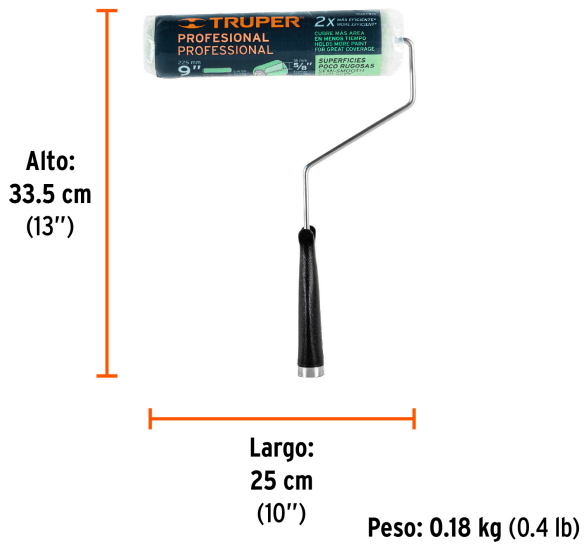

Imágenes complementarias

EMPAQUE INDIVIDUAL