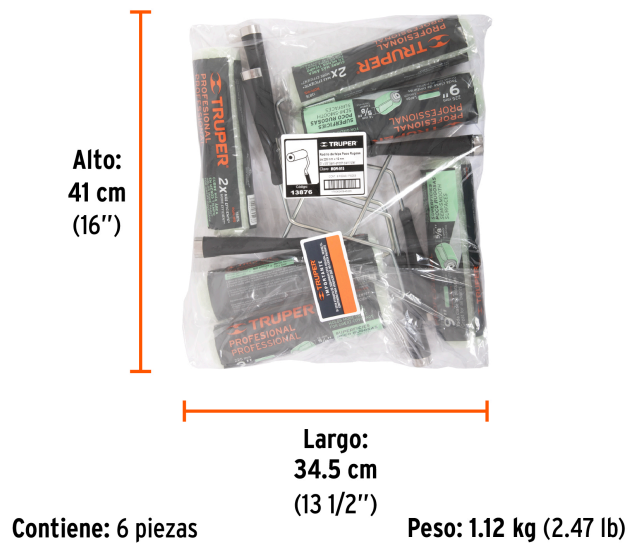

EMPAQUE INNER