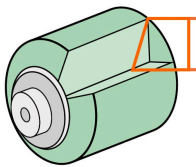

### Datos de Empaque (Medidas y pesos aproximados)

<b>Empaque Individual</b>	<b>Medidas:</b> Alto: 33.5 cm (13 1/4") Ancho: 5.5 cm (2 1/4") Largo: 25 cm (9 3/4") <b>Peso:</b> 0.18 kg (0.40 lb)
<b>Inner</b>	<b>Medidas:</b> Alto: 41 cm (16 1/4") Ancho: 5.5 cm (2 1/4") Largo: 34.5 cm (13 1/2") <b>Peso:</b> 1.12 kg (2.47 lb)
<b>Master</b>	<b>Medidas:</b> Alto: 50.5 cm (20") Ancho: 33.6 cm (13 1/4") Largo: 43.3 cm (17") <b>Peso:</b> 9.56 kg (21.08 lb)

## Superficie poco rugosa

Espesor  
5/8"

Largo  
9" (23 cm)

© 2026 TRUPER, S.A. DE C.V. TODOS LOS DERECHOS RESERVADOS.

Los productos ilustrados y la información pueden cambiar sin previo aviso, como resultado de nuestros procesos de mejora continua.