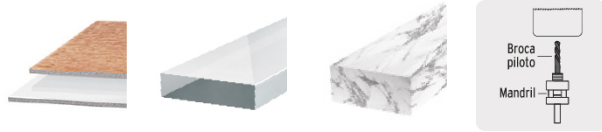

TRUPER *expert*

CÓDIGO: 101580 CLAVE: MAND-BRB

Broca piloto de 1/4" para brocasieras bimetálicas, EXPERT

- Broca HSS (Acero de alta velocidad)
- Ángulo de punta 135°
- Para uso con mandril modelos MAND-3/8 y MAND-7/16 marca Truper® Expert
- Compatible con otras marcas del mercado
- Ideal para madera, metal y acero inoxidable

**Certificaciones y garantías****Especificaciones**

Zanco	1/4"
Largo total	4"
Empaque individual	Blíster
Inner	6
Máster	72
Pallet	7200

País de origen**Fabricado en China bajo las estrictas especificaciones de GRUPO TRUPER**