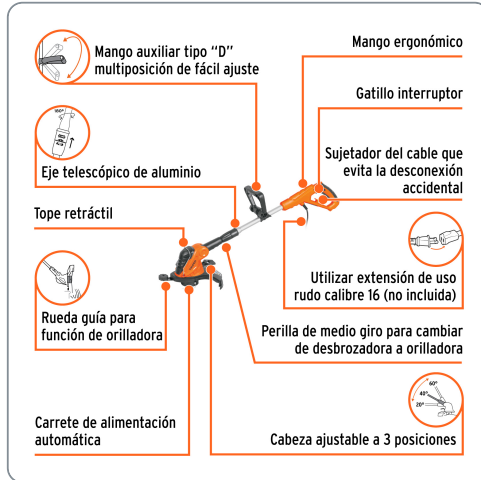

TRUPER CÓDIGO: 101263 CLAVE: DES-550

Desbrozadora eléctrica 550 W mango "D", 13" corte, TRUPER

- Uso residencial ligero, para corte de césped
- Perilla de medio giro para cambiar de desbrozadora a orilladora
- Cabezal ajustable a 3 posiciones (20°, 40° y 60°)

550 W
Potencia

10,000 rpm
Velocidad de corte

13" (33 cm)
Diámetro de corte

Especificaciones técnicas	
Máximo diámetro de hilo	1.6 mm
Consumo	4.3 A
Largo del cable de alimentación	35 cm
Ciclo de trabajo	50 minutos de trabajo por 20 minutos de descanso. Máximo diario: 6 horas
Peso	2.4 kg