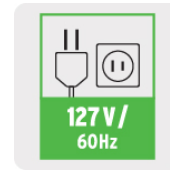

TRUPER CÓDIGO: 101263 CLAVE: DES-550

Desbrozadora eléctrica 550 W mango "D", 13" corte, TRUPER

- Uso residencial ligero, para corte de césped
- Perilla de medio giro para cambiar de desbrozadora a orilladora
- Cabezal ajustable a 3 posiciones (20°, 40° y 60°)

550 W
Potencia

10,000 rpm
Velocidad de corte

13" (33 cm)
Diámetro de corte

Especificaciones técnicas	
Máximo diámetro de hilo	1.6 mm
Consumo	4.3 A
Largo del cable de alimentación	35 cm
Ciclo de trabajo	50 minutos de trabajo por 20 minutos de descanso. Máximo diario: 6 horas
Peso	2.4 kg