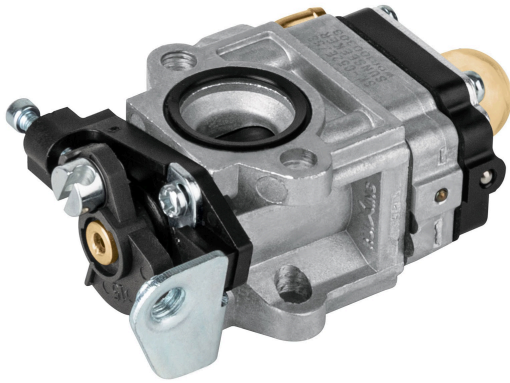

TRUPER

CÓDIGO: 101871 CLAVE: CB-DES-520

Carburador para desmalezadora a gasolina DES-520, TRUPER

- Para desmalezadora a gasolina modelo DES-520 marca TRUPER®

**Certificaciones y garantías**

- Garantizado contra defectos de fabricación o mano de obra. La garantía se puede hacer válida con cualquier distribuidor de TRUPER

Especificaciones

Empaque individual	Caja
Inner	6
Máster	36
Pallet	3240

País de origen**Fabricado en China bajo las estrictas especificaciones de GRUPO TRUPER**

Imágenes complementarias