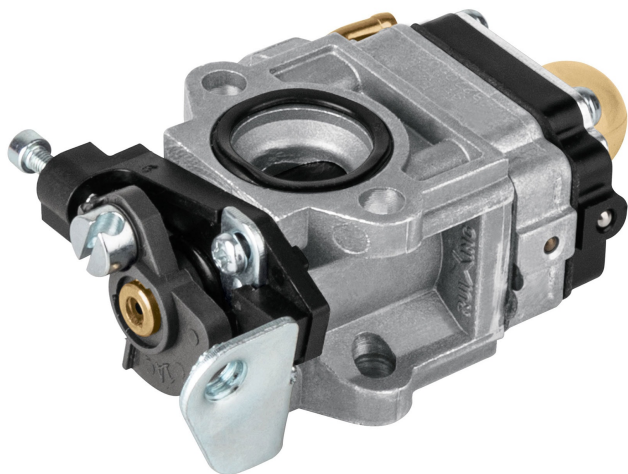

TRUPER

CÓDIGO: 101872 CLAVE: CB-DES-430

## Carburador para desmalezadora a gasolina DES-430, TRUPER

- Para desmalezadora a gasolina modelo DES-430 marca Truper®