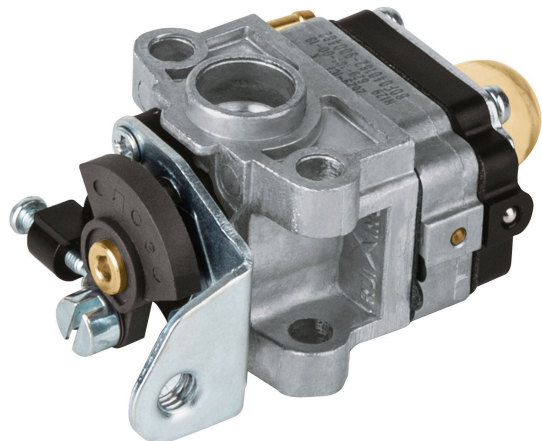

TRUPER

CÓDIGO: 101814 CLAVE: CB-DES-GRUPO2

**Carburador para desbrozadoras a gasolina DES-30R/30C/26C/25P**

- Para desbrozadoras a gasolina modelos DES-30R, DES-30C, DES-26C marca TRUPER® y DES-25P marca PRETUL®

**País de origen****Fabricado en China bajo las estrictas especificaciones de GRUPO TRUPER**

Imágenes complementarias

**Para desbrozadoras a gasolina**

**DES-30R**

**DES-30C**

**DES-26C**

**DES-25P**