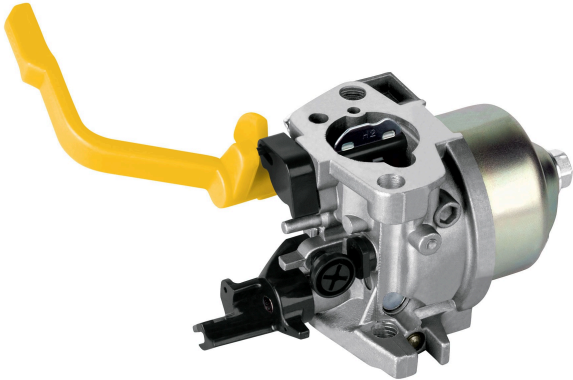

TRUPER

CÓDIGO: 101878 CLAVE: CB-GEN-15X

**Carburador para generador a gasolina GEN-15X,
TRUPER**

- Para generador a gasolina modelo GEN-15X marca Truper®

Certificaciones y garantías

• Garantizado contra defectos de fabricación o mano de obra. La garantía se puede hacer válida con cualquier distribuidor de TRUPER

Especificaciones

Empaque individual	Caja
Inner	6
Master	36
Pallet	432

País de origen

Fabricado en China bajo las estrictas especificaciones de GRUPO TRUPER