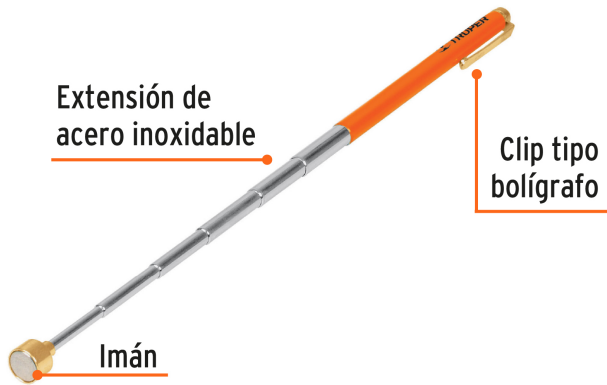

TRUPER

CÓDIGO: 14140 CLAVE: PICK-UP

**Imán extensible de acero inoxidable, 1.5 kg, TRUPER**

- Levanta hasta 1.5 kg
- Se extiende hasta 65 cm
- Clip tipo bolígrafo
- Para recuperar objetos de metal en lugares de difícil acceso

**Certificaciones y garantías****Especificaciones**

Extensión mínima	15 cm
Extensión máxima	65 cm
Empaque individual	Blíster
Inner	6
Máster	72
Pallet	5760

**País de origen****Fabricado en China bajo las estrictas especificaciones de GRUPO TRUPER**

**Imágenes complementarias**

Extensión  
mínima 15 cm | máxima 65 cm

**EMPAQUE INDIVIDUAL**

Peso: 0.04 kg (0.09 lb)

**EMPAQUE INNER**

Contiene: 6 piezas

Peso: 0.28 kg (0.62 lb)