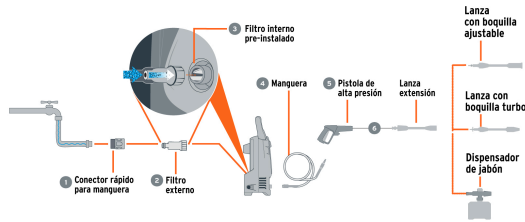

1,500 psi
Presión máxima

1,400 W (1.9 HP)
Potencia

288 L/h (1.3 GPM)
Flujo máximo de agua

Especificaciones técnicas

Largo de manguera de alta presión	5 m
Largo del cable de alimentación	5 m
Área de limpieza máxima	80 m ² /h
Consumo	11 A
Ciclo de trabajo a corriente nominal	50 minutos de trabajo por 20 minutos de descanso. Máximo diario: 6 horas
Dimensiones (Base x Alto x Fondo)	32 x 48 x 22 cm
Peso (sin accesorios)	5.8 kg

Incluye

- 1 Lanza (extensión)
- 1 Lanza ajustable
- 1 Lanza turbo
- 1 Pistola
- 1 Manguera de alta presión 5 metros
- 1 Cañón de espuma (550 ml)
- 1 Conector rápido para manguera
- 1 Filtro de agua
- 1 Limpiador de boquillas

Ensamble de hidrolavadoras

Accesorios incluidos

 Lanza ajustable	 Lanza turbo	 Lanza (extensión)
 Conector rápido para manguera	 Manguera alta presión 5m	 Cañón de espuma 550 ml
 Pistola	 Filtro de agua	 Limpiador de boquillas