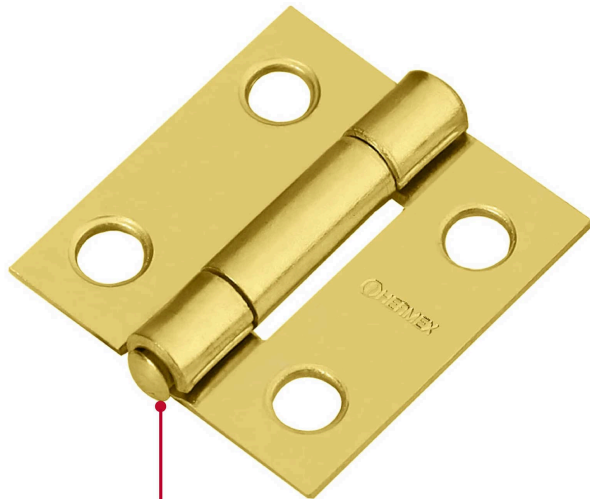

**HERMEX**

CÓDIGO: 43192    CLAVE: BR-101

**Bisagra rectangular 1" acero latonado, HERMEX**

- Fabricada en acero con acabado latonado pulido espejo
- Perno remachado con cabeza media bola
- En carpintería y en la industria mueblera

**País de origen**

Fabricado en China bajo las estrictas especificaciones de GRUPO TRUPER

**Datos de Empaque (Medidas y pesos aproximados)**

**Empaque Individual**

**Medidas:** Alto: 0.4 cm (1/4") Ancho: 2.3 cm (1") Largo: 2.6 cm (1") **Peso:** 0.005 kg (0.01 lb)

**Inner**

**Medidas:** Alto: 4.7 cm (1 3/4") Ancho: 1.8 cm (3/4") Largo: 7.9 cm (3") **Peso:** 0.15 kg (0.33 lb)

**Master**

**Medidas:** Alto: 8.8 cm (3 1/2") Ancho: 9.6 cm (3 3/4") Largo: 10 cm (4") **Peso:** 1.56 kg (3.44 lb)

**Imágenes complementarias**

**Perno remachado con cabeza media bola**

**EMPAQUE INNER**

**Alto:**  
4.7 cm  
(1 3/4")

**Ancho:**  
1.8 cm  
(3/4")

**Largo:**  
7.9 cm  
(3")

**Contiene:** 20 piezas

**Peso:** 0.15 kg (0.33 lb)