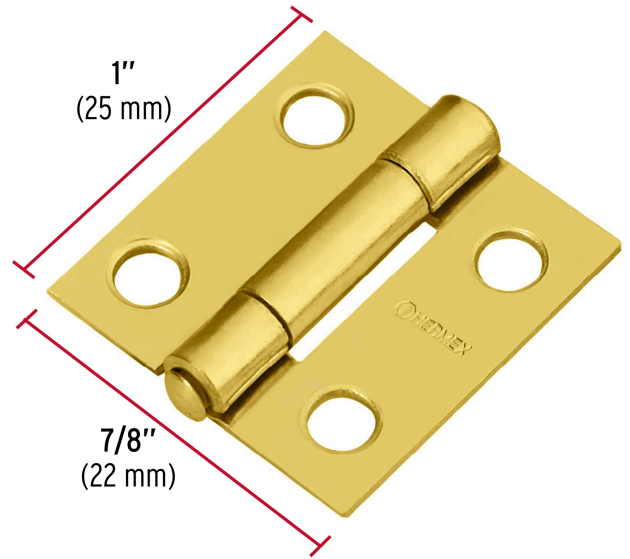

**HERMEX**

CÓDIGO: 43192    CLAVE: BR-101

**Bisagra rectangular 1" acero latonado, HERMEX**

- Fabricada en acero con acabado latonado pulido espejo
- Perno remachado con cabeza media bola
- En carpintería y en la industria mueblera

**Certificaciones y garantías**

• Garantizado contra defectos de fabricación o mano de obra. La garantía se puede hacer válida con cualquier distribuidor de TRUPER

**Especificaciones**

Medida (largo x ancho)	1" x 7/8" (25 x 22 mm)
Espesor	1 mm
Número de orificios	4
Empaque individual	Caja
Inner	20
Master	200
Pallet	99000

**Inner**

**Medidas:** Alto: 4.7 cm (1 3/4") Ancho: 1.8 cm (3/4") Largo: 7.9 cm (3") **Peso:** 0.15 kg (0.33 lb)

**Master**

**Medidas:** Alto: 8.8 cm (3 1/2") Ancho: 9.6 cm (3 3/4") Largo: 10 cm (4") **Peso:** 1.56 kg (3.44 lb)

**Imágenes complementarias**

**Perno remachado con cabeza media bola**

**EMPAQUE INNER**

**Alto:**  
4.7 cm  
(1 3/4")

**Ancho:**  
1.8 cm  
(3/4")

**Largo:**  
7.9 cm  
(3")

**Contiene:** 20 piezas

**Peso:** 0.15 kg (0.33 lb)