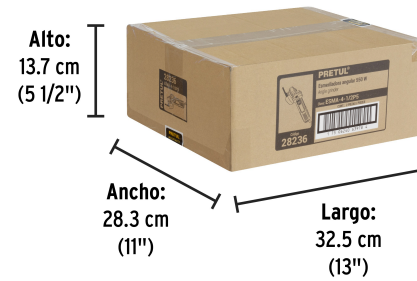

4-1/2"
(225 mm)
Diámetro del disco

550 W
Potencia

5/8"
Eje

Datos de empaque	
Empaque individual: caja	
Empaque logístico	Cantidad
Inner	2
Máster	8
Pallet	192

Certificaciones y garantías

Cumple la norma: NOM-003-SCFI

Producto fabricado en China bajo las estrictas especificaciones de Truper

Especificaciones técnicas	
Velocidad	11,000 rpm
Consumo	4 A
Largo del cable de alimentación	1.8 m
Carbones expuestos	No
Grado de protección	IP20
Ciclo de trabajo a corriente nominal	20 minutos de trabajo por 10 minutos de descanso. Máximo diario: 1.5 horas
Eje	5/8"-11 UNC-1A
Dimensiones (Largo x Alto)	25 x 10 cm
Peso	1.6 kg

Incluye	
1 Disco abrasivo de 4-1/2" para desbaste de metal	
1 Llave de dos puntas	
1 Mango auxiliar	
1 Guarda de protección	
1 Par de bridas	

EMPAQUE INDIVIDUAL

Peso: 2 kg (4.41 lb)

EMPAQUE INNER

Contiene: 2 piezas

Peso: 4.3 kg (9.48 lb)

EMPAQUE MASTER

Contiene: 4 inner (8 piezas)

Peso: 18 kg (39.68 lb)

Mango ajustable a 2 posiciones

Seguro de flecha

Disco abrasivo

Interruptor y botón de uso continuo