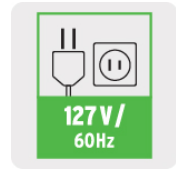

PRETUL CÓDIGO: 28236 CLAVE: ESMA-4-1/2P5

Esmeriladora angular 4-1/2", 550W, PRETUL

- Para desbastar y cortar metal, ladrillos, azulejos y piedra
- Motor montado sobre balero de bolas para mayor vida útil y mejor desempeño
- Interruptor con función de uso continuo

4-1/2"
(225 mm)
Diámetro del disco

550 W
Potencia

5/8"
Eje

Datos de empaque	
Empaque individual: caja	
Empaque logístico	Cantidad
Inner	2
Máster	8
Pallet	192

Certificaciones y garantías

Cumple la norma: NOM-003-SCFI

Producto fabricado en China bajo las estrictas especificaciones de Truper

Especificaciones técnicas	
Velocidad	11,000 rpm
Consumo	4 A
Largo del cable de alimentación	1.8 m
Carbones expuestos	No
Grado de protección	IP20
Ciclo de trabajo a corriente nominal	20 minutos de trabajo por 10 minutos de descanso. Máximo diario: 1.5 horas
Eje	5/8"-11 UNC-1A
Dimensiones (Largo x Alto)	25 x 10 cm
Peso	1.6 kg