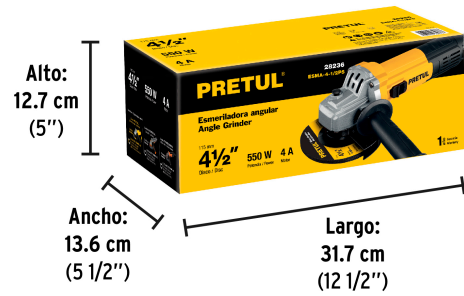

EMPAQUE INDIVIDUAL