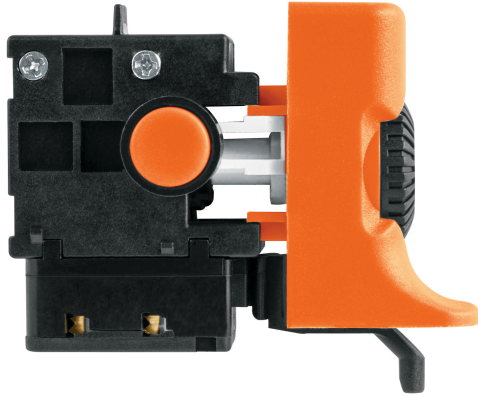

TRUPER

CÓDIGO: 101429    CLAVE: INT-ROTO-1/2-N6

**Interruptor de repuesto para ROTO-1/2N6, TRUPER**

- Para rotomartillo modelo ROTO-1/2N6 marca Truper®

**Certificaciones y garantías**

- Garantizado contra defectos de fabricación o mano de obra. La garantía se puede hacer válida con cualquier distribuidor de TRUPER

**Especificaciones**

<b>Empaque individual</b>	Caballote
<b>Inner</b>	6
<b>Master</b>	402
<b>Pallet</b>	3216

**País de origen****Fabricado en China bajo las estrictas especificaciones de GRUPO TRUPER**

Imágenes complementarias

Para rotomartillo

ROTO-1/2N6