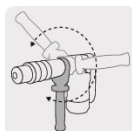

TRUPER *expert*

CÓDIGO: 100868 CLAVE: RMAX-7NX

Rotomartillo SDS Max 6kg, 7J, 1100W, TRUPER EXPERT

- Motor de 1100 W con potencia suficiente para trabajos de alto rendimiento
- 7 Joules de energía de impacto que ofrecen gran capacidad de remoción de material
- Portaherramienta SDS Max
- Mango con sistema de Control de Vibración Truper (CVT) que reduce las vibraciones, haciendo el trabajo más confortable y seguro para el operador
- Empuñadura con grip antiderrapante y mango auxiliar que gira 360° para mayor control del operador
- Selector de 6 velocidades ajustables para mayor versatilidad en aplicaciones
- Indicador de energía y mantenimiento de carbones, al encenderse notifica al usuario el próximo reemplazo
- Para demolición de concreto y asfalto

Certificaciones y garantías

- Cumple la norma: NOM-003-SCFI

Especificaciones

Potencia	1,100 W
Energía de impacto	1 - 7 Joules
Velocidad	300 - 760 rpm
Golpes / minutos (6 niveles)	1,950 - 4,860 gpm
Posiciones de ángulo de cincel	12
Máximo diámetro de perforación en concreto	1 3/8" (35 mm)
Portaherramienta	SDS MAX
Tensión / Frecuencia	127 V / 60 Hz
Consumo	10 A
Largo de cable	3 m
Dimensiones (Largo x Alto)	43 cm x 29 cm
Ciclo de trabajo	50 minutos de trabajo por 20 minutos de descanso. Máximo diario 6 horas
Peso	6 kg
Empaque individual	Caja
Inner	1
Pallet	28