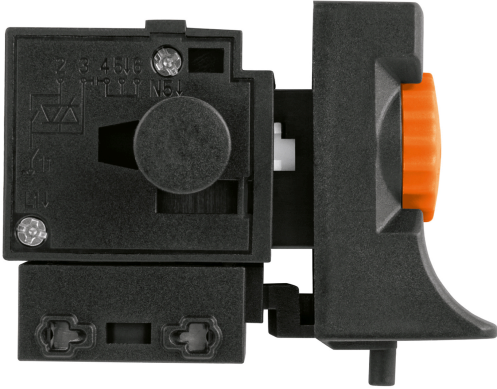

TRUPER

CÓDIGO: 101413 CLAVE: INT-ROTO-1/2A

Interruptor de repuesto p/ROTO-1/2A7,ROTO-1/2A8,ROTO-1/2A9

- Para rotomartillo modelos ROTO-1/2A7, ROTO-1/2A8 y ROTO-1/2A9 marca Truper®

Certificaciones y garantías

- Garantizado contra defectos de fabricación o mano de obra. La garantía se puede hacer válida con cualquier distribuidor de TRUPER

Especificaciones

Empaque individual	Caballete
Inner	6
Máster	96
Pallet	5376

País de origen**Fabricado en China bajo las estrictas especificaciones de GRUPO TRUPER**

Datos de Empaque (Medidas y pesos aproximados)

Empaque Individual

Medidas: Alto: 12.5 cm (5") Ancho: 2.8 cm (1") Largo: 10 cm (4") **Peso:** 0.04 kg (0.09 lb)

Inner

Medidas: Alto: 16 cm (6 1/4") Ancho: 2.8 cm (1") Largo: 15 cm (6") **Peso:** 0.25 kg (0.55 lb)

Master

Medidas: Alto: 13.5 cm (5 1/4") Ancho: 31 cm (12 1/4") Largo: 47.8 cm (18 3/4") **Peso:** 4.68 kg (10.32 lb)