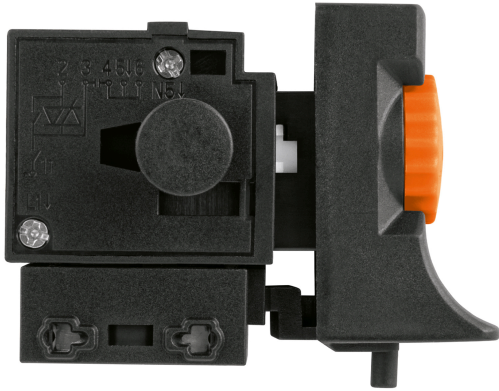

TRUPER

CÓDIGO: 101413 CLAVE: INT-ROTO-1/2A

Interruptor de repuesto p/ROTO-1/2A7,ROTO-1/2A8,ROTO-1/2A9

- Para rotomartillo modelos ROTO-1/2A7, ROTO-1/2A8 y ROTO-1/2A9 marca Truper®

Certificaciones y garantías

- Garantizado contra defectos de fabricación o mano de obra. La garantía se puede hacer válida con cualquier distribuidor de TRUPER

Especificaciones

Empaque individual	Caballote
Inner	6
Master	96
Pallet	5376

País de origen**Fabricado en China bajo las estrictas especificaciones de GRUPO TRUPER**

Datos de Empaque (Medidas y pesos aproximados)

Empaque Individual

Medidas: Alto: 12.5 cm (5") Ancho: 2.8 cm (1") Largo: 10 cm (4") **Peso:** 0.04 kg (0.09 lb)

Inner

Medidas: Alto: 16 cm (6 1/4") Ancho: 2.8 cm (1") Largo: 15 cm (6") **Peso:** 0.25 kg (0.55 lb)

Master

Medidas: Alto: 13.5 cm (5 1/4") Ancho: 31 cm (12 1/4") Largo: 47.8 cm (18 3/4") **Peso:** 4.68 kg (10.32 lb)