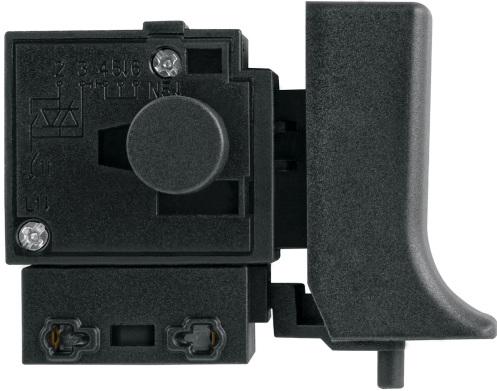

TRUPER

CÓDIGO: 101414 CLAVE: INT-ROTO-3/8A4

Interruptor de repuesto para ROTO-3/8A4, TRUPER

- Para rotomartillo modelo ROTO-3/8A4 marca Truper®

Certificaciones y garantías

- Garantizado contra defectos de fabricación o mano de obra. La garantía se puede hacer válida con cualquier distribuidor de TRUPER

Especificaciones

Empaque individual	Caballote
Inner	6
Master	96
Pallet	6144

País de origen**Fabricado en China bajo las estrictas especificaciones de GRUPO TRUPER**

Datos de Empaque (Medidas y pesos aproximados)

Empaque Individual

Medidas: Alto: 14 cm (5 1/2") Ancho: 2.8 cm (1") Largo: 10 cm (4") **Peso:** 0.03 kg (0.07 lb)

Inner

Medidas: Alto: 18.5 cm (7 1/4") Ancho: 3.2 cm (1 1/4") Largo: 16 cm (6 1/4") **Peso:** 0.21 kg (0.46 lb)

Master

Medidas: Alto: 14.2 cm (5 1/2") Ancho: 31 cm (12 1/4") Largo: 48 cm (19") **Peso:** 3.72 kg (8.20 lb)

Imágenes complementarias

Para rotomartillo

ROTO-3/8A4

EMPAQUE INNER

Alto:
18.5 cm
(7 1/4")

Largo:
16 cm
(6 1/4")