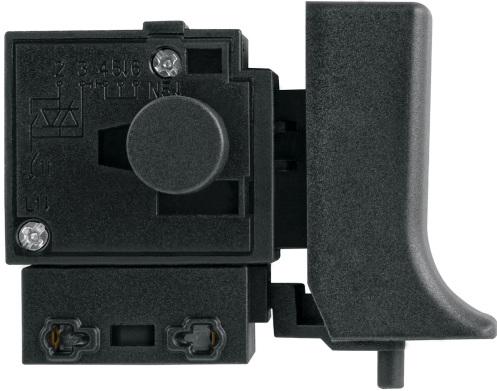

TRUPER

CÓDIGO: 101414 CLAVE: INT-ROTO-3/8A4

Interruptor de repuesto para ROTO-3/8A4, TRUPER

- Para rotomartillo modelo ROTO-3/8A4 marca Truper®

Certificaciones y garantías

- Garantizado contra defectos de fabricación o mano de obra. La garantía se puede hacer válida con cualquier distribuidor de TRUPER

Especificaciones

Empaque individual	Caballote
Inner	6
Máster	96
Pallet	6144

País de origen**Fabricado en China bajo las estrictas especificaciones de GRUPO TRUPER**

Datos de Empaque (Medidas y pesos aproximados)

Empaque Individual

Medidas: Alto: 14 cm (5 1/2") Ancho: 2.8 cm (1") Largo: 10 cm (4") **Peso:** 0.03 kg (0.07 lb)

Inner

Medidas: Alto: 18.5 cm (7 1/4") Ancho: 3.2 cm (1 1/4") Largo: 16 cm (6 1/4") **Peso:** 0.21 kg (0.46 lb)

Master

Medidas: Alto: 14.2 cm (5 1/2") Ancho: 31 cm (12 1/4") Largo: 48 cm (19") **Peso:** 3.72 kg (8.20 lb)

Imágenes complementarias

EMPAQUE INNER

Contiene: 6 piezas

Peso: 0.21 kg (0.46 lb)

EMPAQUE MASTER

Contiene: 16 inner (96 piezas)