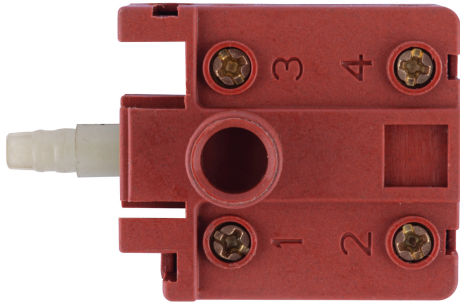

TRUPER

CÓDIGO: 101376 CLAVE: INT-ROEL-60N

Interruptor de repuesto para ROEL-60N, TRUPER

- Para rotomartillo SDS modelo ROEL-60N marca Truper®

Certificaciones y garantías

• Garantizado contra defectos de fabricación o mano de obra. La garantía se puede hacer válida con cualquier distribuidor de TRUPER

Especificaciones

Empaque individual	Caballote
Inner	6
Máster	90
Pallet	8640

País de origen

Fabricado en China bajo las estrictas especificaciones de GRUPO TRUPER

Datos de Empaque (Medidas y pesos aproximados)

Empaque Individual

Medidas: Alto: 13 cm (5 1/4") Ancho: 2.2 cm (3/4") Largo: 8.7 cm (3 1/2")
Peso: 0.02 kg (0.04 lb)

Inner

Medidas: Alto: 17.5 cm (7") Ancho: 2.2 cm (3/4") Largo: 16 cm (6 1/4")
Peso: 0.15 kg (0.33 lb)

Master

Medidas: Alto: 16.6 cm (6 1/2") Ancho: 24.8 cm (9 3/4") Largo: 25 cm (9 3/4")
Peso: 2.46 kg (5.42 lb)

Imágenes complementarias

EMPAQUE INNER

Contiene: 6 piezas

Peso: 0.15 kg (0.33 lb)

EMPAQUE MASTER

Contiene: 15 inner (90 piezas)