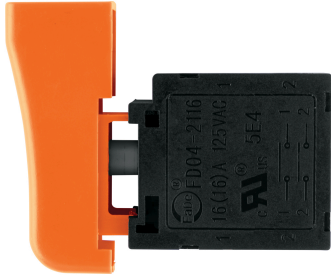

TRUPER

CÓDIGO: 101377 CLAVE: INT-ROEL-50N2

**Interruptor de repuesto para ROEL-50N2, TRUPER**

- Para rotomartillo SDS modelo ROEL-50N2 marca Truper®

**Certificaciones y garantías**

• Garantizado contra defectos de fabricación o mano de obra. La garantía se puede hacer válida con cualquier distribuidor de TRUPER

**Especificaciones**

<b>Empaque individual</b>	Caballote
<b>Inner</b>	6
<b>Master</b>	90
<b>Pallet</b>	8640

**País de origen**

**Fabricado en China bajo las estrictas especificaciones de GRUPO TRUPER**

## Datos de Empaque (Medidas y pesos aproximados)

<b>Empaque Individual</b>	<b>Medidas:</b> Alto: 14 cm (5 1/2") Ancho: 1.6 cm (3/4") Largo: 8.7 cm (3 1/2") <b>Peso:</b> 0.02 kg (0.04 lb)
<b>Inner</b>	<b>Medidas:</b> Alto: 23 cm (9") Ancho: 1.6 cm (3/4") Largo: 16 cm (6 1/4") <b>Peso:</b> 0.14 kg (0.31 lb)
<b>Master</b>	<b>Medidas:</b> Alto: 17.2 cm (6 3/4") Ancho: 25 cm (9 3/4") Largo: 25 cm (9 3/4") <b>Peso:</b> 2.46 kg (5.42 lb)