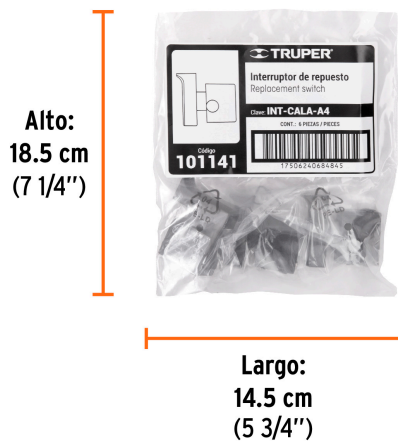

Especificaciones

Peso	26 g
Empaque individual	Caballote
Inner	6
Máster	24
Pallet	4032

País de origen

Fabricado en China bajo las estrictas especificaciones de GRUPO TRUPER

Datos de Empaque (Medidas y pesos aproximados)

Empaque Individual

Medidas: Alto: 14 cm (5 1/2") Ancho: 3.4 cm (1 1/4") Largo: 8.7 cm (3 1/2")
Peso: 0.03 kg (0.07 lb)

Inner

Medidas: Alto: 18.5 cm (7 1/4") Ancho: 3.4 cm (1 1/4") Largo: 14.5 cm (5 3/4")
Peso: 0.18 kg (0.40 lb)

Master

Medidas: Alto: 13.7 cm (5 1/2") Ancho: 16.3 cm (6 1/2") Largo: 38 cm (15")
Peso: 0.94 kg (2.07 lb)

Imágenes complementarias

EMPAQUE INNER

Contiene: 6 piezas

Peso: 0.18 kg (0.40 lb)

EMPAQUE MASTER

Contiene: 4 inner (24 piezas)

Peso: 0.94 kg (2.07 lb)