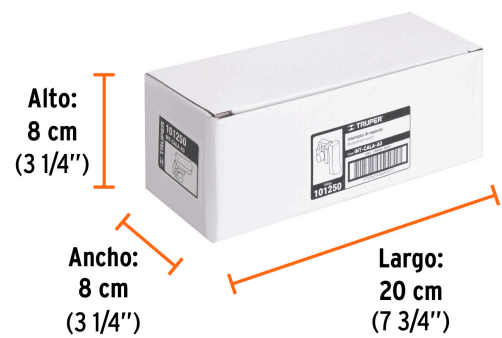

EMPAQUE INNER

Contiene: 6 piezas

Peso: 0.2 kg (0.44 lb)