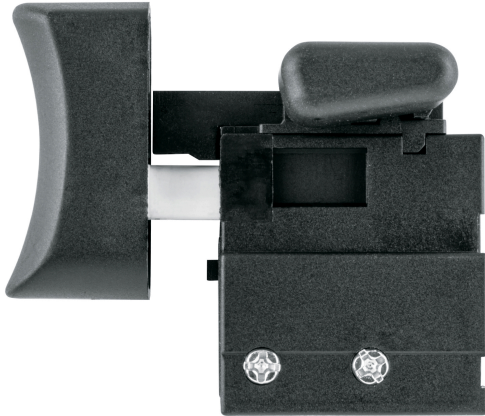

TRUPER

CÓDIGO: 101863 CLAVE: INT-ROU-A3

Interruptor de repuesto para ROU-A3, TRUPER

- Para router modelo ROU-A3 marca Truper®

Certificaciones y garantías

• Garantizado contra defectos de fabricación o mano de obra. La garantía se puede hacer válida con cualquier distribuidor de TRUPER

Especificaciones

Empaque individual	Caballote
Inner	1
Master	246
Pallet	5904

País de origen

Fabricado en China bajo las estrictas especificaciones de GRUPO TRUPER

Imágenes complementarias

Para router

ROU-A3