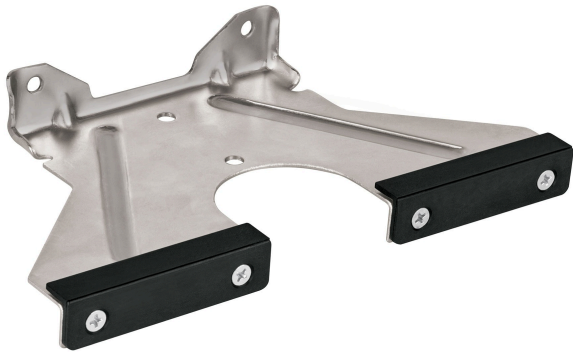

TRUPER

CÓDIGO: 101865 CLAVE: BASE-ROU-A3

**Base para ROU-A3, TRUPER**

- Para router modelo ROU-A3 marca Truper®

**Certificaciones y garantías**

• Garantizado contra defectos de fabricación o mano de obra. La garantía se puede hacer válida con cualquier distribuidor de TRUPER

**Especificaciones**

<b>Empaque individual</b>	Caballote
<b>Inner</b>	1
<b>Master</b>	192
<b>Pallet</b>	3090

**País de origen**

**Fabricado en China bajo las estrictas especificaciones de GRUPO TRUPER**

Imágenes complementarias

Para router

ROU-A3