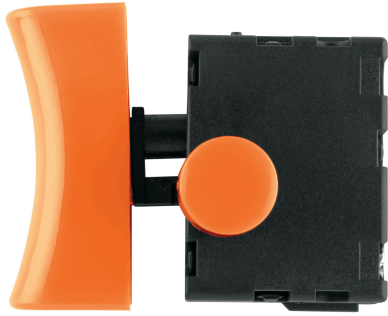

TRUPER

CÓDIGO: 101697 CLAVE: INT-ROU-N

Interruptor de repuesto para ROU-N, TRUPER

- Para routers modelos ROU-NX2 y ROU-N3 marca Truper®

Certificaciones y garantías

• Garantizado contra defectos de fabricación o mano de obra. La garantía se puede hacer válida con cualquier distribuidor de TRUPER

Especificaciones

Empaque individual	Caballote
Inner	6
Master	60
Pallet	4800

País de origen

Fabricado en China bajo las estrictas especificaciones de GRUPO TRUPER

Datos de Empaque (Medidas y pesos aproximados)

Empaque Individual

Medidas: Alto: 11 cm (4 1/4") Ancho: 3.4 cm (1 1/4") Largo: 10.2 cm (4")
Peso: 0.03 kg (0.07 lb)

Inner

Medidas: Alto: 17 cm (6 3/4") Ancho: 3.8 cm (1 1/2") Largo: 14 cm (5 1/2")
Peso: 0.18 kg (0.40 lb)

Master

Medidas: Alto: 21.5 cm (8 1/2") Ancho: 23.6 cm (9 1/4") Largo: 32.7 cm (12 3/4")
Peso: 2.14 kg (4.72 lb)

Imágenes complementarias

Para routers

ROU-NX2

ROU-N3

EMPAQUE INNER

Alto:
17 cm
(6 3/4")