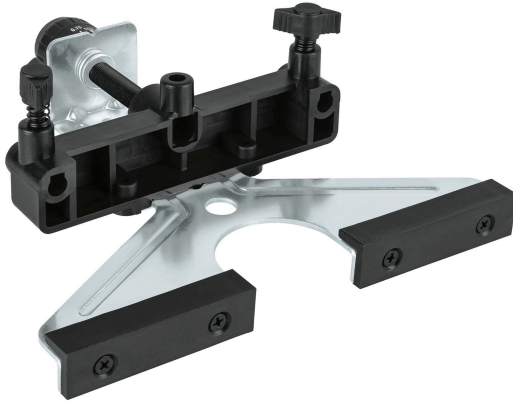

TRUPER

CÓDIGO: 101698 CLAVE: BASE-ROU-N

**Base para ROU-NX2 y ROU-N3, TRUPER**

- Para router modelo ROU-NX2 marca Truper®

**Certificaciones y garantías**

- Garantizado contra defectos de fabricación o mano de obra. La garantía se puede hacer válida con cualquier distribuidor de TRUPER

**Especificaciones**

Empaque individual	Caballote
Inner	6
Master	48
Pallet	576

**País de origen****Fabricado en China bajo las estrictas especificaciones de GRUPO TRUPER**

Imágenes complementarias

Para router