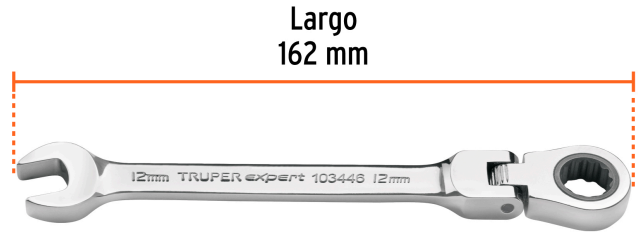

TRUPER *expert*

CÓDIGO: 103446 CLAVE: LL-2012MXF

Llave combinada con matraca 12 mm flexible, EXPERT

- Fabricada en acero al cromo vanadio, 2X más resistentes al desgaste que las de acero al carbono
- Mecanismo con 90 dientes que permite apretar o aflojar con un movimiento mínimo en áreas estrechas
- Cabeza articulada con 180° de inclinación para fácil acceso
- Pulido espejo para fácil limpieza

**Certificaciones y garantías**

- Cumple la norma ASME B107.100

**Especificaciones**

Medida	12 mm
Largo	162 mm

País de origen**Fabricado en China bajo las estrictas especificaciones de GRUPO TRUPER**

Imágenes complementarias

EMPAQUE INNER

Alto: 4.4 cm (1 1/2")

Ancho: 5.2 cm (2")

Largo: 24.6 cm (9 1/2")

Contiene: 3 piezas

Peso: 0.33 kg (0.7 lb)

Imágenes complementarias

EMPAQUE MASTER**Contiene: 12 inner (36 piezas)****Peso: 4.16 kg (9.2 lb)**