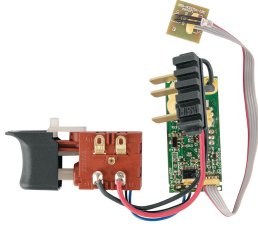

TRUPER

CÓDIGO: 101182 CLAVE: INT-TR-20A

Interruptor de repuesto para ROTI-20A y TALI-20A, TRUPER

- Para rotomartillo inalámbrico modelo ROTI-20A y taladro inalámbrico modelo TALI-20A marca TRUPER®

Certificaciones y garantías

• Garantizado contra defectos de fabricación o mano de obra. La garantía se puede hacer válida con cualquier distribuidor de TRUPER

Especificaciones

Empaque individual	Caballote
Inner	6
Máster	60
Pallet	1800

País de origen

Fabricado en China bajo las estrictas especificaciones de GRUPO TRUPER

Imágenes complementarias

Para taladro inalámbrico

TALI-20A

EMPAQUE INNER

Contiene: 6 piezas

Peso: 0.5 kg (1 lb)

EMPAQUE MASTER

Contiene: 10 inner (60 piezas)

Peso: 5.7 kg (12.6 lb)