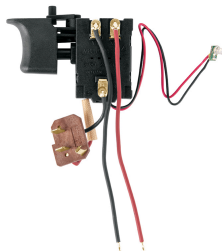

TRUPER

CÓDIGO: 101184 CLAVE: INT-TR-12AC

**Interruptor de repuesto para ROTI-12AC y TALI-12AC, TRUPER**

- Para rotomartillo inalámbrico modelo ROTI-12AC y taladro inalámbrico modelo TALI-12 AC marca TRUPER®

**Certificaciones y garantías**

• Garantizado contra defectos de fabricación o mano de obra. La garantía se puede hacer válida con cualquier distribuidor de TRUPER

**Especificaciones**

<b>Empaque individual</b>	Caballote
<b>Inner</b>	6
<b>Máster</b>	60
<b>Pallet</b>	5040