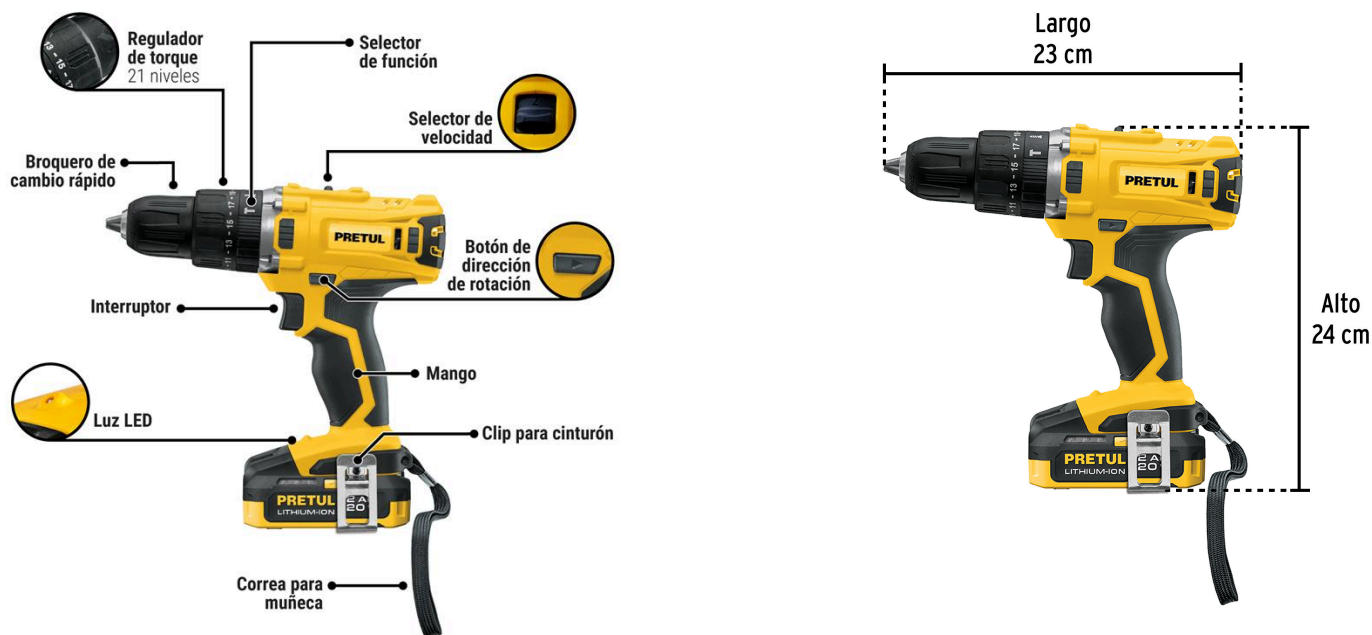

Datos de Empaque (Medidas y pesos aproximados)

Empaque Individual

Medidas: Alto: 23.5 cm (9 1/4") Ancho: 9.5 cm (3 3/4") Largo: 23.2 cm (9 1/4") **Peso:** 2.22 kg (4.89 lb)

Master

Medidas: Alto: 26 cm (10 1/4") Ancho: 31.5 cm (12 1/2") Largo: 48 cm (19") **Peso:** 13.8 kg (30.42 lb)

País de origen

Fabricado en China bajo las estrictas especificaciones de GRUPO TRUPER

Incluye

Batería ion litio, 2 Ah

Extensión magnética

Cargador (CAR-20PR)

1 Punta plana 1/4" (6.5 mm)

4 Puntas phillips (PH1, PH2 y PH3)

Refacciones

Código	Clave	Descripción
21018	CAR-20PR	Cargador baterías de ion litio 20V, para ROTI-20P, PRETUL
21019	BAT-20PR	Batería ion litio, 20V, 2 Ah, PRETUL
28109	INT-TR-1220P	Interruptor de repuesto p/ROTI-20P/12P y TALI-20P/12P

Imágenes complementarias