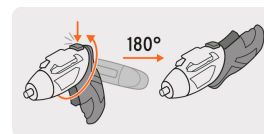

TRUPER

CÓDIGO: 101843 CLAVE: DESI-36X

Destornillador 3.6V, 2 posiciones, PRO

- Diseño compacto para trabajos en áreas de difícil acceso
- LED para iluminar área de trabajo
- Bloqueo de seguridad
- Porta puntas magnético hexagonal 1/4"
- Torque ajustable 2 Nm - 6.5 Nm
- Para atornillar

**Certificaciones y garantías**

- Cumple la norma: NOM-003-SCFI

**Especificaciones**

Entrada hexagonal	1/4"
Torque	4.8 lb/ft (6.5 Nm)
Torque ajustable	2 Nm - 6.5 Nm
Velocidad	220 rpm
Largo de puntas	2" (50 mm)
Tiempo de carga	3 horas
Capacidad de batería	1.3 Ah
Voltaje de batería	3.6 V
Especificación de cargador	127 V / 60 Hz / 25 W
Dimensiones (Largo x Alto)	18 cm x 15 cm
Peso	405 g
Empaque individual	Blíster
Inner	2
Máster	16
Pallet	384

País de origen

Fabricado en China bajo las estrictas especificaciones de GRUPO TRUPER

Incluye

Batería integrada de Ion Litio 1.3 Ah

1 Punta plana 1/4" (6.5 mm)

1 Extensión magnética hexagonal

Cargador

1 Punta phillips (PH1)