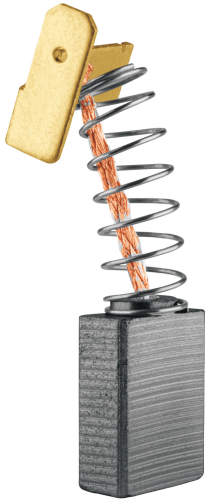

TRUPER

CÓDIGO: 101380 CLAVE: CB-ROU-A3

Bolsa con 2 carbones de repuesto para ROU-A3, TRUPER

- Para router modelo ROU-A3 marca TRUPER®

Certificaciones y garantías

• Garantizado contra defectos de fabricación o mano de obra. La garantía se puede hacer válida con cualquier distribuidor de TRUPER

Especificaciones

Empaque individual	Caballote
Inner	12
Master	96
Pallet	29568

País de origen

Fabricado en China bajo las estrictas especificaciones de GRUPO TRUPER

Imágenes complementarias

Para router

ROU-A3