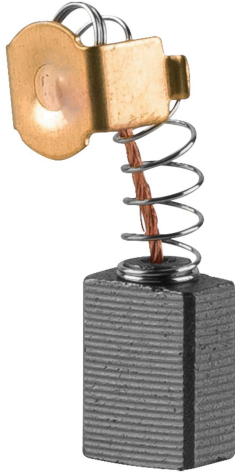

TRUPER

CÓDIGO: 101749 CLAVE: CB-TAMA-2N

Bolsa con 2 carbones de repuesto para TAMA-2N, TRUPER

- Para taladro modelo TAMA-2N marca Truper®

Certificaciones y garantías

• Garantizado contra defectos de fabricación o mano de obra. La garantía se puede hacer válida con cualquier distribuidor de TRUPER

Especificaciones

Empaque individual	Caballote
Inner	12
Máster	96
Pallet	17280

País de origen

Fabricado en China bajo las estrictas especificaciones de GRUPO TRUPER

Imágenes complementarias

Para taladro

TAMA-2N