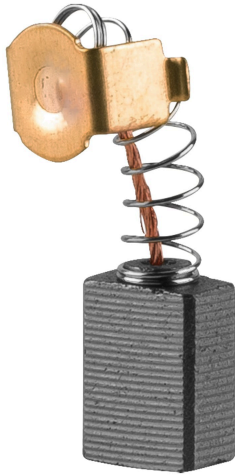

TRUPER

CÓDIGO: 101749 CLAVE: CB-TAMA-2N

**Bolsa con 2 carbones de repuesto para TAMA-2N, TRUPER**

- Para taladro modelo TAMA-2N marca Truper®

**Certificaciones y garantías**

• Garantizado contra defectos de fabricación o mano de obra. La garantía se puede hacer válida con cualquier distribuidor de TRUPER

**Especificaciones**

Empaque individual	Caballote
Inner	12
Master	96
Pallet	17280

**País de origen**

**Fabricado en China bajo las estrictas especificaciones de GRUPO TRUPER**

Imágenes complementarias

Para taladro