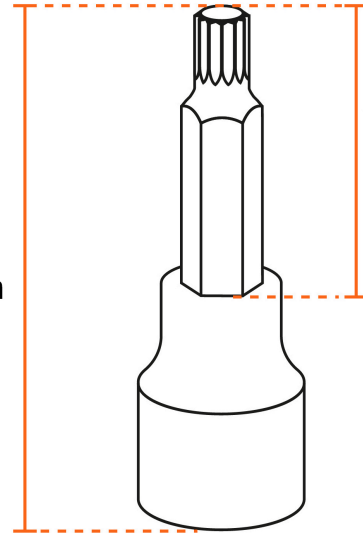

### Juego de 7 dados cuadro 1/2" punta larga bristol, en estuche

- Fabricados en acero al cromo vanadio
- Sistema de sujeción Truper-Drive con puntas convexas que aseguran y aumentan el torque sin dañar tuercas ni cabezas de tornillos
- Medidas marcadas para fácil identificación

## Especificaciones

Cuadro	1/2" (13 mm)
Largo total	100 mm
Largo punta	62 mm
Empaque individual	Estuche
Inner	3
Máster	12
Pallet	576

## País de origen

Fabricado en Taiwán bajo las estrictas especificaciones de GRUPO TRUPER

Imágenes complementarias

Dados de acero al cromo vanadio

Estuche de plástico

Largo total 100 mm

Largo de punta 62 mm

- M5
- M6
- M8
- M10
- M12
- M14
- M16