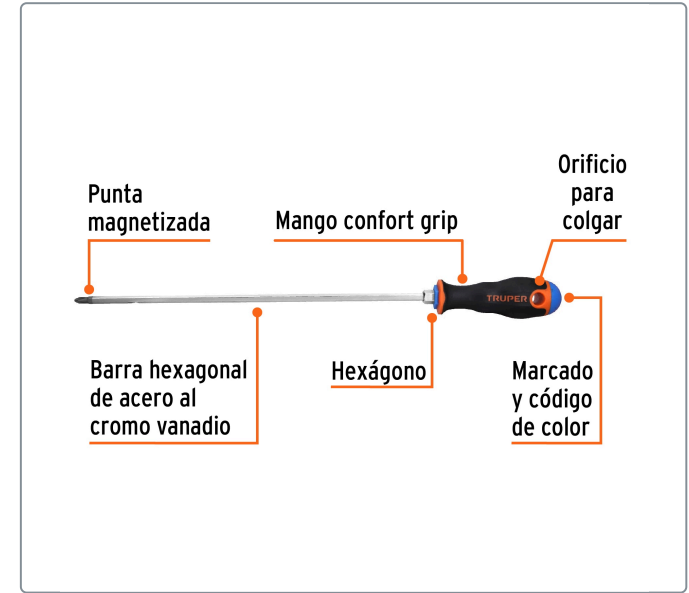

TRUPER CÓDIGO: 100838 CLAVE: DP-1/4X12B

Desarmador de cruz 1/4" x 12" mango Comfort Grip, TRUPER

- Barra hexagonal de acero al cromo vanadio, 2X más resistente al desgaste que las de acero al carbono
- Marcado y código de color para fácil identificación de medida y punta
- Mango comfort grip con orificio para colgar

Especificaciones técnicas

Medida (punta x largo de barra) 1/4" x 12"

Datos de empaque

Empaque individual: Tarjeta plástica

Empaque logístico **Cantidad**

Inner **6**

Máster **36**

Pallet **2592**

Producto fabricado en China bajo las estrictas especificaciones de Truper

EMPAQUE MÁSTER

Contiene: 6 inner (36 piezas)

Peso: 6.77 kg (15 lb)