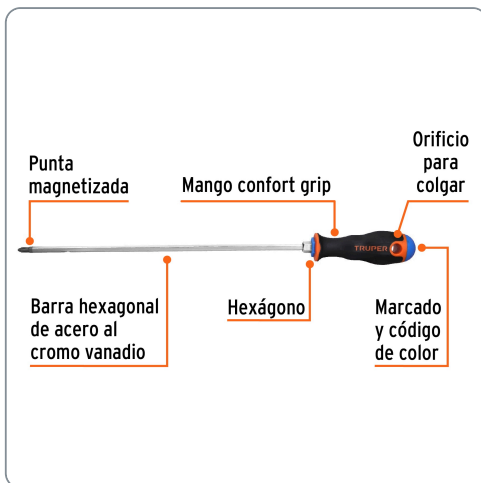

TRUPER CÓDIGO: 100838 CLAVE: DP-1/4X12B

Desarmador de cruz 1/4" x 12" mango Comfort Grip, TRUPER

- Barra hexagonal de acero al cromo vanadio, 2X más resistente al desgaste que las de acero al carbono
- Marcado y código de color para fácil identificación de medida y punta
- Mango comfort grip con orificio para colgar

Especificaciones técnicas

Medida (punta x largo de barra) 1/4" x 12"

Datos de empaque

Empaque individual: Tarjeta plástica

Empaque logístico **Cantidad**

Inner **6**

Máster **36**

Pallet **2592**

Producto fabricado en China bajo las estrictas especificaciones de Truper

EMPAQUE MÁSTER

Contiene: 6 inner (36 piezas)

Peso: 6.77 kg (15 lb)