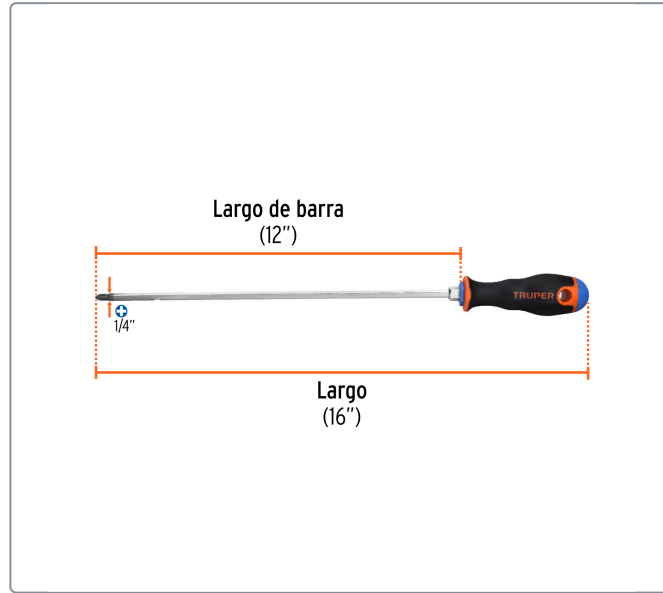

TRUPER CÓDIGO: 100838 CLAVE: DP-1/4X12B

Desarmador de cruz 1/4" x 12" mango Comfort Grip, TRUPER

- Barra hexagonal de acero al cromo vanadio, 2X más resistente al desgaste que las de acero al carbono
- Marcado y código de color para fácil identificación de medida y punta
- Mango comfort grip con orificio para colgar

Especificaciones técnicas

Medida (punta x largo de barra) 1/4" x 12"

Datos de empaque

Empaque individual: Tarjeta plástica

Empaque logístico **Cantidad**

Inner **6**

Máster **36**

Pallet **2592**

Producto fabricado en China bajo las estrictas especificaciones de Truper

EMPAQUE MÁSTER

Contiene: 6 inner (36 piezas)

Peso: 6.77 kg (15 lb)