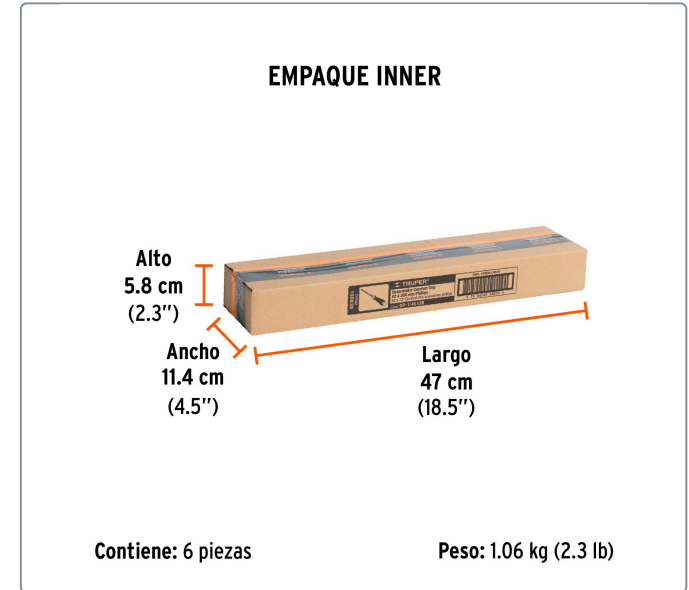

TRUPER CÓDIGO: 100838 CLAVE: DP-1/4X12B

Desarmador de cruz 1/4" x 12" mango Comfort Grip, TRUPER

- Barra hexagonal de acero al cromo vanadio, 2X más resistente al desgaste que las de acero al carbono
- Marcado y código de color para fácil identificación de medida y punta
- Mango comfort grip con orificio para colgar

Especificaciones técnicas

Medida (punta x largo de barra) 1/4" x 12"

Datos de empaque

Empaque individual: Tarjeta plástica

Empaque logístico **Cantidad**

Inner **6**

Máster **36**

Pallet **2592**

Producto fabricado en China bajo las estrictas especificaciones de Truper

EMPAQUE MÁSTER

Contiene: 6 inner (36 piezas)

Peso: 6.77 kg (15 lb)