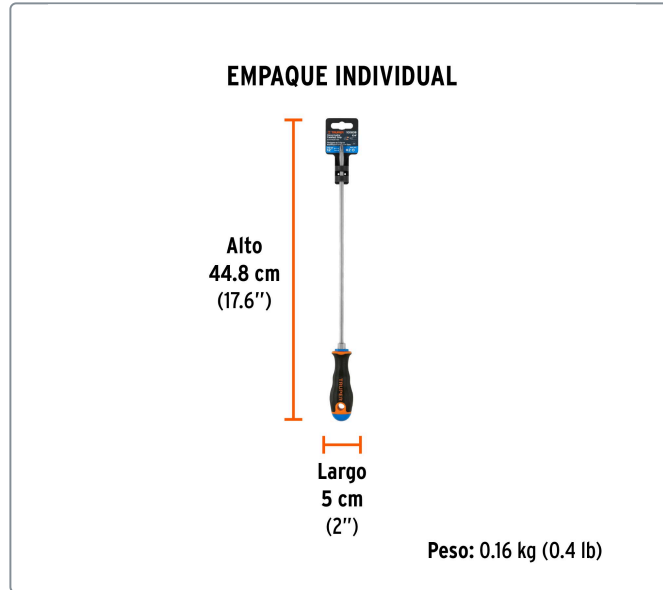

TRUPER CÓDIGO: 100838 CLAVE: DP-1/4X12B

Desarmador de cruz 1/4" x 12" mango Comfort Grip, TRUPER

- Barra hexagonal de acero al cromo vanadio, 2X más resistente al desgaste que las de acero al carbono
- Marcado y código de color para fácil identificación de medida y punta
- Mango comfort grip con orificio para colgar

Especificaciones técnicas

Medida (punta x largo de barra) 1/4" x 12"

Datos de empaque

Empaque individual: Tarjeta plástica

Empaque logístico **Cantidad**

Inner **6**

Máster **36**

Pallet **2592**

Producto fabricado en China bajo las estrictas especificaciones de Truper

EMPAQUE MÁSTER

Contiene: 6 inner (36 piezas)

Peso: 6.77 kg (15 lb)