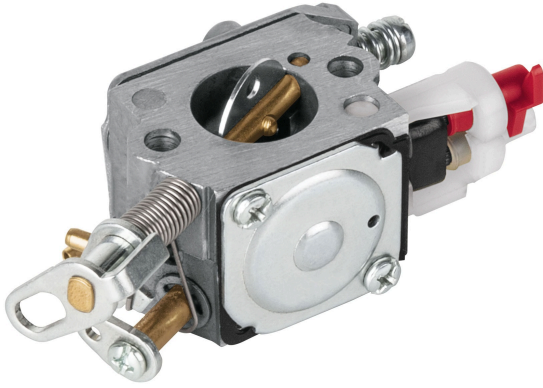

TRUPER

CÓDIGO: 101887 CLAVE: CB-MOT-GRUPO1

Carburador p/motosierras a gasolina MOT-4520/4518/4516 TRUPER

- Para motosierra modelos MOT-4520, MOT-4518 y MOT-4516 marca TRUPER®

**Certificaciones y garantías**

- Garantizado contra defectos de fabricación o mano de obra. La garantía se puede hacer válida con cualquier distribuidor de TRUPER

Especificaciones

Empaque individual	Caja
Inner	6
Máster	36
Pallet	2592