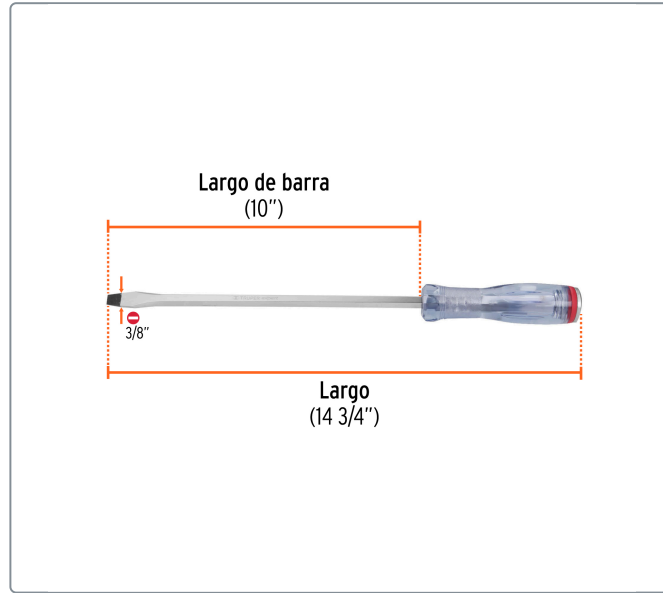

Desarmador plano de golpe 3/8" x 10", TRUPER EXPERT

- Barra hexagonal de acero al cromo vanadio, 2X más resistentes al desgaste que las de acero al carbono
- Mango de acetato, 3X mayor resistencia al impacto que los mangos de PVC
- Casquillo de acero que transmite el impacto directamente a la barra

Especificaciones técnicas

Medida (punta x largo de barra) **3/8" x 10"**

Datos de empaque	
Empaque individual: Tarjeta plástica	
Empaque logístico	Cantidad
Inner	6
Máster	36
Pallet	2160

Certificaciones y garantías

EMPAQUE MÁSTER**Contiene: 6 inner (36 piezas)****Peso: 13.24 kg (29.2 lb)**