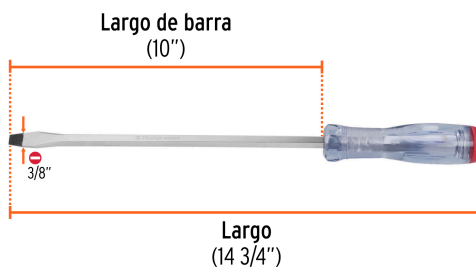

EMPAQUE INDIVIDUAL

Peso: 0.34 kg (0.7 lb)

EMPAQUE INNER

Contiene: 6 piezas

Peso: 2.14 kg (4.7 lb)

EMPAQUE MÁSTER

Contiene: 6 inner (36 piezas)

Peso: 13.24 kg (29.2 lb)