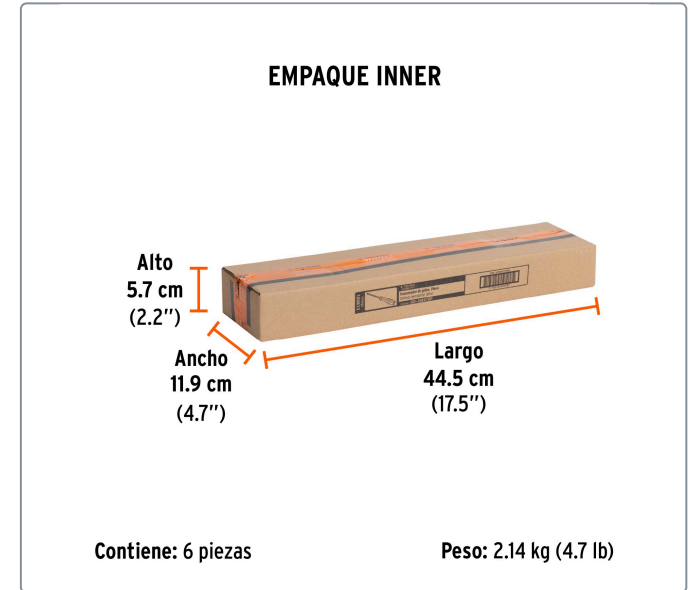

Desarmador plano de golpe 3/8" x 10", TRUPER EXPERT

- Barra hexagonal de acero al cromo vanadio, 2X más resistentes al desgaste que las de acero al carbono
- Mango de acetato, 3X mayor resistencia al impacto que los mangos de PVC
- Casquillo de acero que transmite el impacto directamente a la barra

Especificaciones técnicas

Medida (punta x largo de barra) **3/8" x 10"**

Datos de empaque	
Empaque individual: Tarjeta plástica	
Empaque logístico	Cantidad
Inner	6
Máster	36
Pallet	2160

Certificaciones y garantías

EMPAQUE MÁSTER**Contiene: 6 inner (36 piezas)****Peso: 13.24 kg (29.2 lb)**