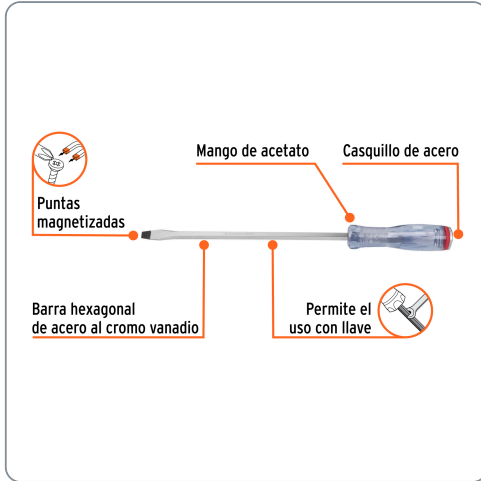

Desarmador plano de golpe 3/8" x 10", TRUPER EXPERT

- Barra hexagonal de acero al cromo vanadio, 2X más resistentes al desgaste que las de acero al carbono
- Mango de acetato, 3X mayor resistencia al impacto que los mangos de PVC
- Casquillo de acero que transmite el impacto directamente a la barra

Especificaciones técnicas

Medida (punta x largo de barra) **3/8" x 10"**

Datos de empaque	
Empaque individual: Tarjeta plástica	
Empaque logístico	Cantidad
Inner	6
Máster	36
Pallet	2160

Certificaciones y garantías