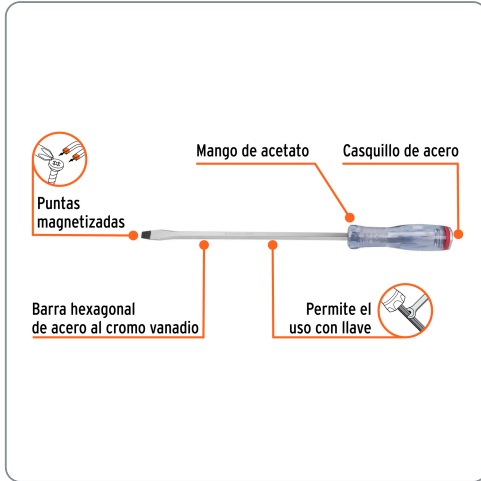

Desarmador plano de golpe 3/8" x 10", TRUPER EXPERT

- Barra hexagonal de acero al cromo vanadio, 2X más resistentes al desgaste que las de acero al carbono
- Mango de acetato, 3X mayor resistencia al impacto que los mangos de PVC
- Casquillo de acero que transmite el impacto directamente a la barra

Especificaciones técnicas

Medida (punta x largo de barra) **3/8" x 10"**

Datos de empaque	
Empaque individual: Tarjeta plástica	
Empaque logístico	Cantidad
Inner	6
Máster	36
Pallet	2160

Certificaciones y garantías