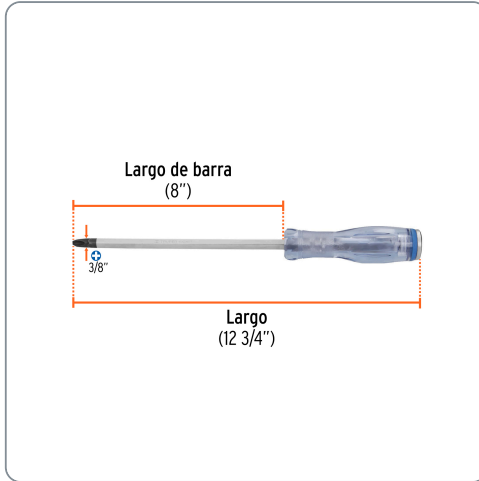

TRUPER expert

CÓDIGO: 100814

CLAVE: GO-3/8X8C

Desarmador de cruz de golpe 3/8" x 10", TRUPER EXPERT

- Barra hexagonal de acero al cromo vanadio, 2X más resistentes al desgaste que las de acero al carbono
- Casquillo de acero que transmite el impacto directamente a la barra
- Mango de acetato, 3X mayor resistencia al impacto que los mangos de PVC

Especificaciones técnicas	
Medida (punta x largo de barra)	3/8" x 8"

Datos de empaque	
Empaque individual: Tarjeta plástica	
Empaque logístico	Cantidad
Inner	6
Máster	36
Pallet	2340

Certificaciones y garantías
Excede en promedio un 45% la norma en torque ASME B107.600
Producto garantizado contra defectos de fabricación o mano de obra. La garantía se puede hacer válida con cualquier distribuidor de Truper