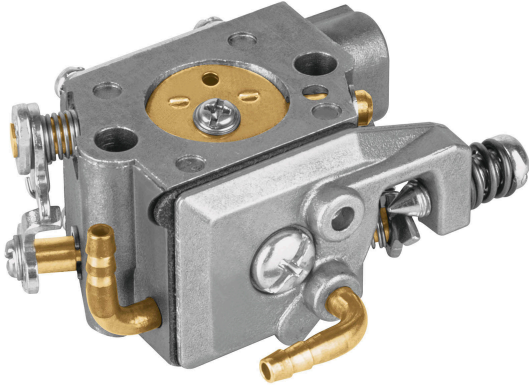

**PRETUL**

CÓDIGO: 27185    CLAVE: CB-MOT-GRUPO2

**Carburador p/motosierra a gasolina MOT-6018P /6020P, PRETUL**

- Para motosierras modelos MOT-6020P y MOT-6018P marca PRETUL®

**Certificaciones y garantías**

- Garantizado contra defectos de fabricación o mano de obra. La garantía se puede hacer válida con cualquier distribuidor de TRUPER

**Especificaciones**

Empaque individual	Caja
Inner	6
Máster	36
Pallet	3888

**País de origen****Fabricado en China bajo las estrictas especificaciones de GRUPO TRUPER**

Imágenes complementarias

**Para motosierra a gasolina**

**MOT-6020P**

**MOT-6018P**