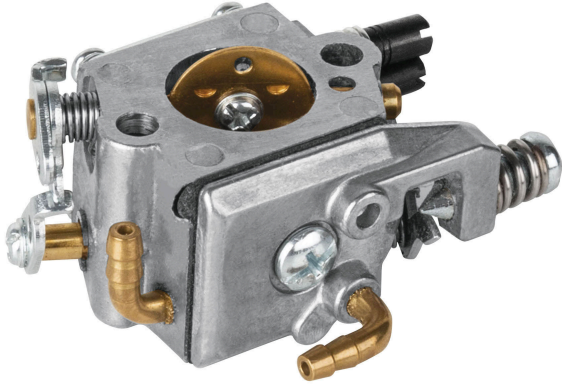

PRETUL

CÓDIGO: 27186 CLAVE: CB-MOT-GRUPO3

Carburador p/motosierra a gasolina MOT-4516P/4518P/4520P

- Para motosierras modelos MOT-4520P y MOT-4518P marca PRETUL®

**Certificaciones y garantías**

- Garantizado contra defectos de fabricación o mano de obra. La garantía se puede hacer válida con cualquier distribuidor de TRUPER

Especificaciones

Empaque individual	Caja
Inner	6
Master	36
Pallet	3240

País de origen**Fabricado en China bajo las estrictas especificaciones de GRUPO TRUPER**

Imágenes complementarias**Para motosierra a gasolina****MOT-4520P****MOT-4518P**