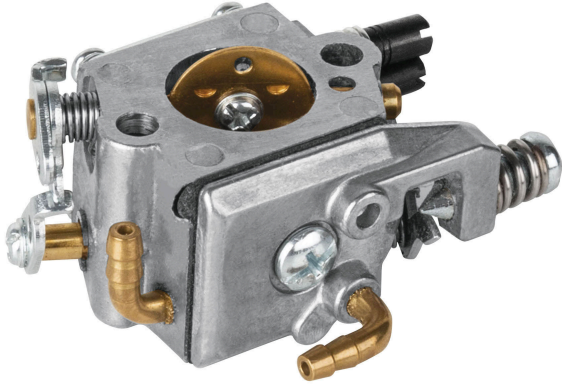

PRETUL

CÓDIGO: 27186 CLAVE: CB-MOT-GRUPO3

Carburador p/motosierra a gasolina MOT-4516P/4518P/4520P

- Para motosierras modelos MOT-4520P y MOT-4518P marca PRETUL®

**Certificaciones y garantías**

- Garantizado contra defectos de fabricación o mano de obra. La garantía se puede hacer válida con cualquier distribuidor de TRUPER

Especificaciones

Empaque individual	Caja
Inner	6
Máster	36
Pallet	3240

País de origen**Fabricado en China bajo las estrictas especificaciones de GRUPO TRUPER**

Imágenes complementarias

Para motosierra a gasolina