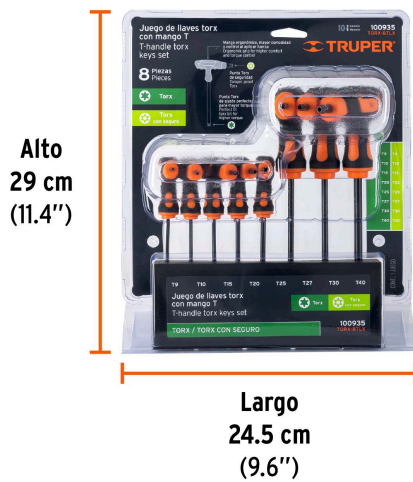

Torx

Torx con seguro

Certificaciones y garantías

- Exceden en promedio un 50% la norma en torque ASME B18.3

Especificaciones

Contenido	8 llaves torx (T9, T10, T15, T20, T25, T27, T30, T40)
Empaque individual	Blíster
Inner	2
Máster	8
Pallet	128

País de origen

Fabricado en China bajo las estrictas especificaciones de GRUPO TRUPER

Imágenes complementarias

Medidas	
T-9	T-9
T-10	T-10
T-15	T-15
T-20	T-20
T-25	T-25
T-27	T-27
T-30	T-30
T-40	T-40

Estuche plástico empotrable

EMPAQUE INDIVIDUAL

Peso: 0.84 kg (1.9 lb)

EMPAQUE INNER

Contiene: 2 piezas

Peso: 1.86 kg (4 lb)

Imágenes complementarias

EMPAQUE MÁSTER

Contiene: 4 inner (8 piezas)

Peso: 8.24 kg (18.2 lb)