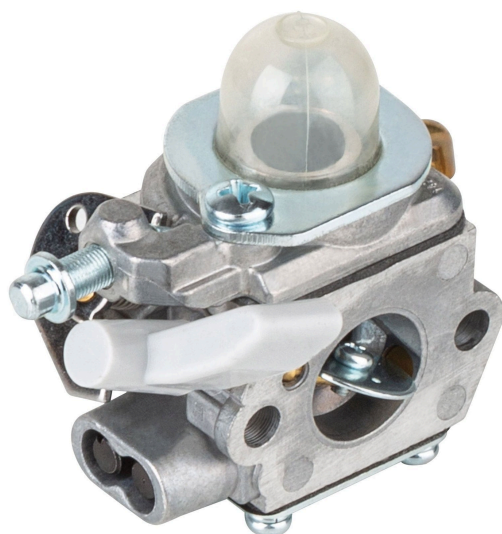

TRUPER

CÓDIGO: 101935 CLAVE: CB-SOPLA-26

Carburador para sopladora a gasolina SOPLA-26, TRUPER

- Cuerpo fabricado de aluminio
- Para sopladora a gasolina modelo SOPLA-26 marca Truper®

**Certificaciones y garantías**

- Garantizado contra defectos de fabricación o mano de obra. La garantía se puede hacer válida con cualquier distribuidor de TRUPER

Especificaciones

Diámetro de entrada / salida	16 mm / 12.7 mm
Peso	120 g
Empaque individual	Caja
Inner	6
Máster	36
Pallet	2592