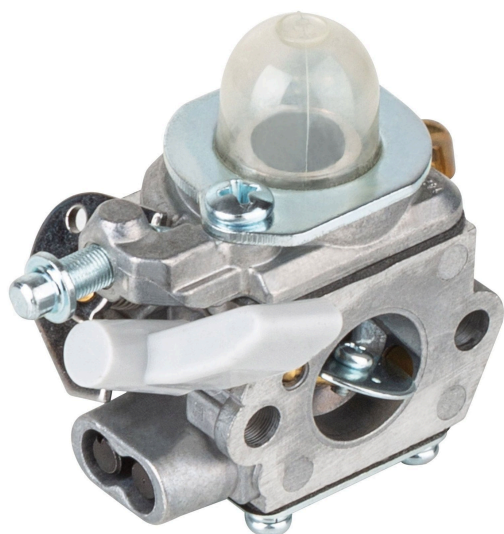

TRUPER

CÓDIGO: 101935 CLAVE: CB-SOPLA-26

Carburador para sopladora a gasolina SOPLA-26, TRUPER

- Cuerpo fabricado de aluminio
- Para sopladora a gasolina modelo SOPLA-26 marca Truper®

**Certificaciones y garantías**

- Garantizado contra defectos de fabricación o mano de obra. La garantía se puede hacer válida con cualquier distribuidor de TRUPER

Especificaciones

Diámetro de entrada / salida	16 mm / 12.7 mm
Peso	120 g
Empaque individual	Caja
Inner	6
Master	36
Pallet	2592