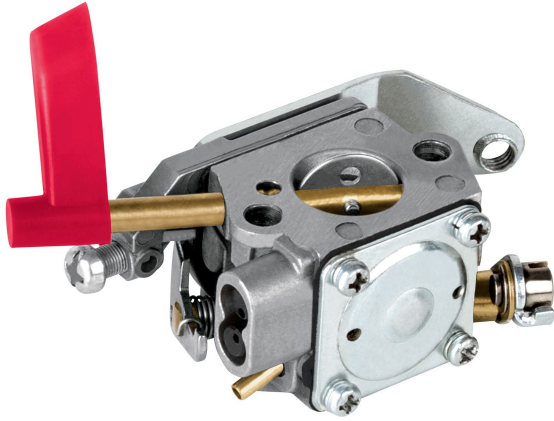

TRUPER

CÓDIGO: 101936 CLAVE: CB-SOPLA-26T

Carburador para sopladora a gasolina SOPLA-26T, TRUPER

- Para sopladora a gasolina modelo SOPLA-26T marca TRUPER®

Certificaciones y garantías

- Garantizado contra defectos de fabricación o mano de obra. La garantía se puede hacer válida con cualquier distribuidor de TRUPER

Especificaciones

Peso	127 g
Empaque individual	Caja
Inner	6
Master	36
Pallet	2160

País de origen**Fabricado en China bajo las estrictas especificaciones de GRUPO TRUPER**

Imágenes complementarias

Para sopladora a gasolina

SOPLA-26T