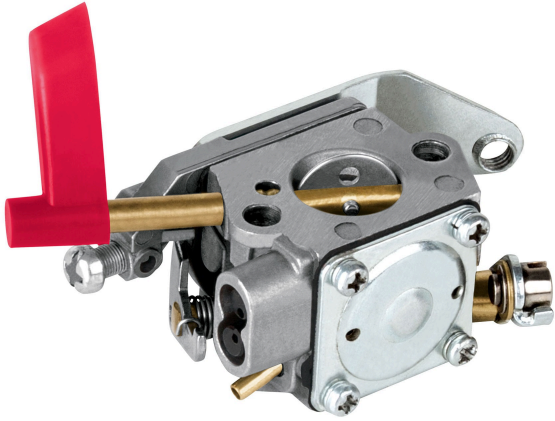

TRUPER

CÓDIGO: 101936 CLAVE: CB-SOPLA-26T

Carburador para sopladora a gasolina SOPLA-26T, TRUPER

- Para sopladora a gasolina modelo SOPLA-26T marca TRUPER®

Certificaciones y garantías

- Garantizado contra defectos de fabricación o mano de obra. La garantía se puede hacer válida con cualquier distribuidor de TRUPER

Especificaciones

Peso	127 g
Empaque individual	Caja
Inner	6
Máster	36
Pallet	2160

País de origen**Fabricado en China bajo las estrictas especificaciones de GRUPO TRUPER**

Imágenes complementarias

Para sopladora a gasolina

SOPLA-26T