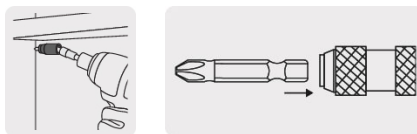

TRUPER *expert*

CÓDIGO: 101965 CLAVE: PUDE-90120

Extensión magnética articulada 4 3/4", para puntas, EXPERT

- Fabricada en acero al cromo vanadio 2X más resistente al desgaste que las de acero al carbono
- Maquinado para un ajuste preciso

Certificaciones y garantías

- Garantizado contra defectos de fabricación o mano de obra. La garantía se puede hacer válida con cualquier distribuidor de TRUPER

Especificaciones

Contenido	1 pieza
Largo	4 3/4" (120 mm)
Zanco	1/4" (6.5 mm)
Empaque individual	Blíster
Inner	6
Máster	72
Pallet	3456

País de origen

Fabricado en China bajo las estrictas especificaciones de GRUPO TRUPER

Imágenes complementarias

Largo 4 3/4" (120 mm)