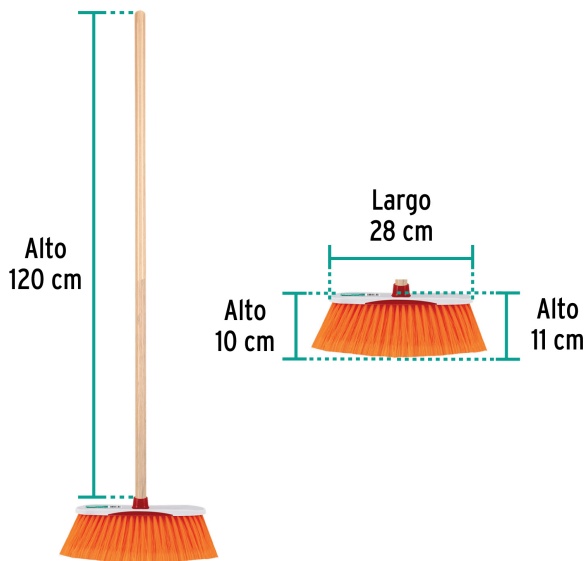

Se surten en 2 piezas por separado (bastón y cepillo)