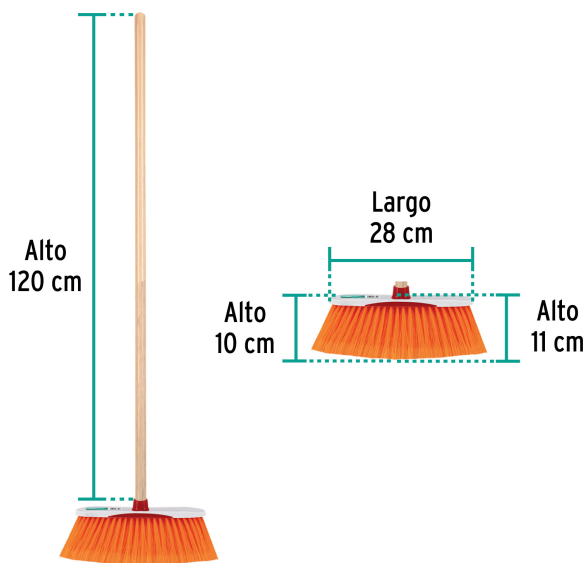

Se surten en 2 piezas por separado (bastón y cepillo)