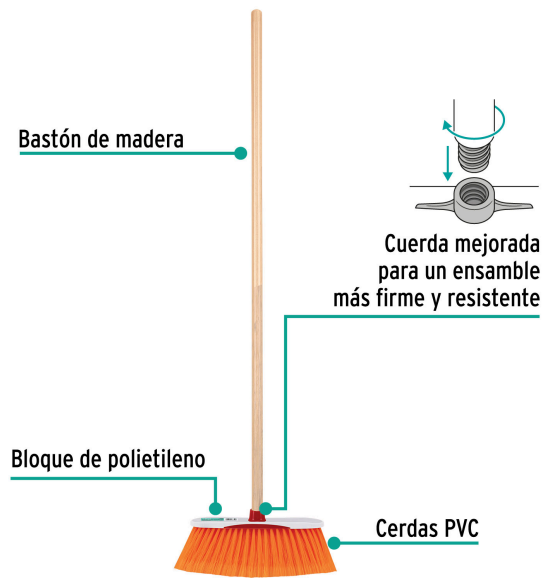

Se surten en 2 piezas por separado (bastón y cepillo)