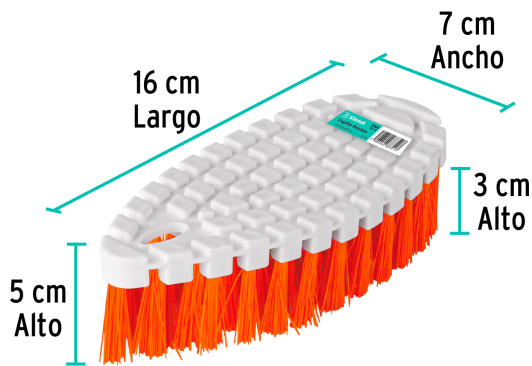

Klintek

CÓDIGO: 57031 CLAVE: CELI-55

Cepillo flexible de plástico, KLINTEK

- Cerdas de PET
- Mango flexible, se puede adaptar a las formas de la superficie a cepillar

**Certificaciones y garantías**

- Garantizado contra defectos de fabricación o mano de obra. La garantía se puede hacer válida con cualquier distribuidor de TRUPER

Especificaciones

Colores	8 (amarillo, verde claro, naranja, rosa, rojo, azul, verde oscuro, morado)
Medidas del cepillo (largo x ancho x Alto)	16 cm x 7 cm x 5 cm
Alto de las cerdas	3 cm
Empaque individual	Etiqueta
Inner	12
Pallet	2400

País de origen

Fabricado en México bajo las estrictas especificaciones de GRUPO TRUPER

Imágenes complementarias

EMPAQUE MASTER

Contiene: 12 piezas

Peso: 0.96 kg (2 lb)