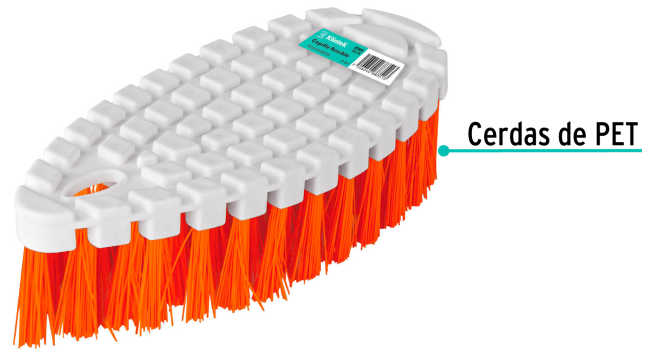

Klintek

CÓDIGO: 57031 CLAVE: CELI-55

Cepillo flexible de plástico, KLINTEK

- Cerdas de PET
- Mango flexible, se puede adaptar a las formas de la superficie a cepillar

**Certificaciones y garantías**

- Garantizado contra defectos de fabricación o mano de obra. La garantía se puede hacer válida con cualquier distribuidor de TRUPER

Especificaciones

Colores	8 (amarillo, verde claro, naranja, rosa, rojo, azul, verde oscuro, morado)
Medidas del cepillo (largo x ancho x Alto)	16 cm x 7 cm x 5 cm
Alto de las cerdas	3 cm
Empaque individual	Etiqueta
Inner	12
Pallet	2400

País de origen

Fabricado en México bajo las estrictas especificaciones de GRUPO TRUPER

Imágenes complementarias

EMPAQUE MASTER

Contiene: 12 piezas

Peso: 0.96 kg (2 lb)