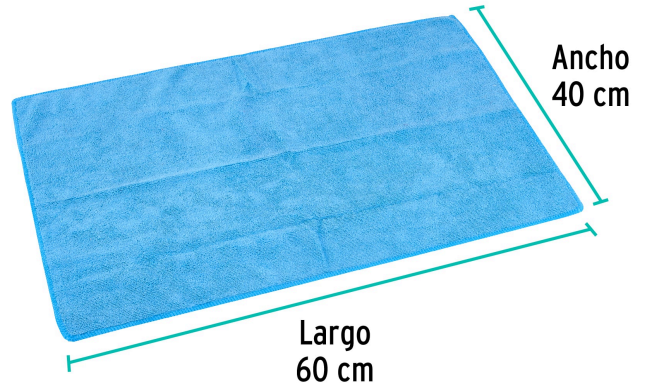

Imágenes complementarias

80% Poliéster
20% Poliamida