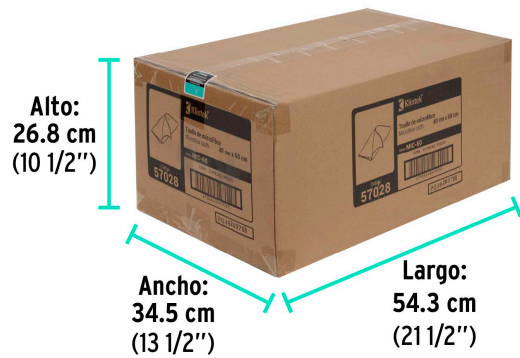

Especificaciones

Medidas	40 X 60 cm
Empaque individual	Caballote
Inner	6
Master	72
Pallet	1728

País de origen**Fabricado en China bajo las estrictas especificaciones de GRUPO TRUPER**

Imágenes complementarias

80% Poliéster
20% Poliamida

EMPAQUE INDIVIDUAL

Peso: 0.08 kg (0.18 lb)

EMPAQUE INNER

Contiene: 6 piezas

Peso: 0.49 kg (1 lb)

Imágenes complementarias

EMPAQUE MASTER

Contiene: 12 inner (72 piezas)

Peso: 6.82 kg (15 lb)