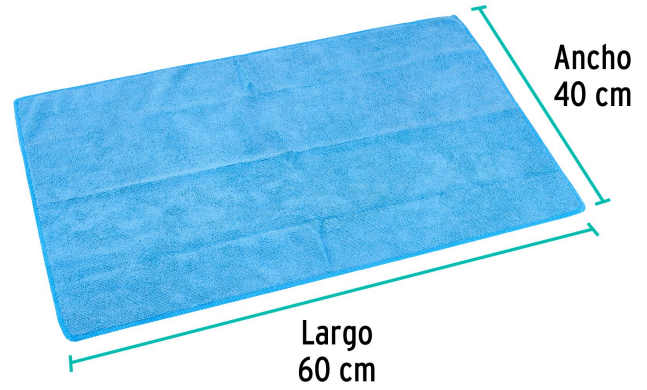

Imágenes complementarias

80% Poliéster
20% Poliamida