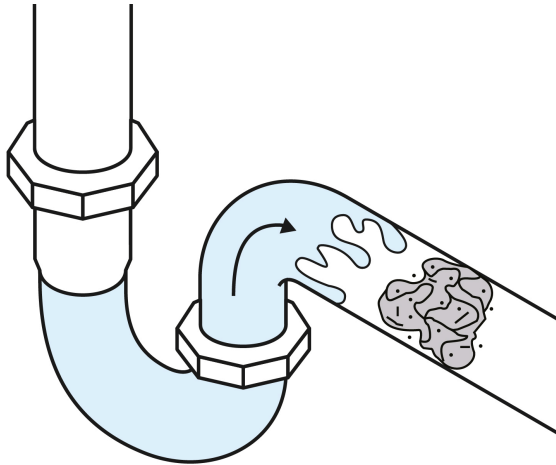

Imágenes complementarias

Elimina obstrucciones