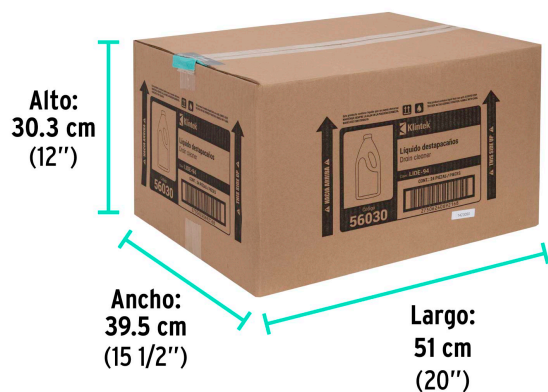

Certificaciones y garantías

- Garantizado contra defectos de fabricación o mano de obra. La garantía se puede hacer válida con cualquier distribuidor de TRUPER

Especificaciones

Contenido	946 ml
Empaque individual	Botella con etiqueta
Inner	6
Master	24
Pallet	720

País de origen

Fabricado en México bajo las estrictas especificaciones de GRUPO TRUPER

Imágenes complementarias

Elimina obstrucciones

EMPAQUE INDIVIDUAL

Peso: 1.43 kg (3.1 lb)

EMPAQUE INNER

Contiene: 6 piezas

Peso: 8.74 kg (19.2 lb)

Imágenes complementarias

EMPAQUE MASTER

Contiene: 4 inner (24 piezas)

Peso: 35.46 kg (78 lb)