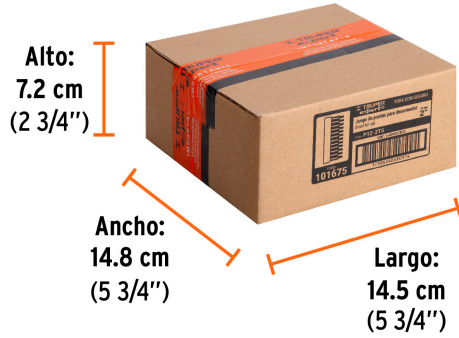

País de origen

Fabricado en China bajo las estrictas especificaciones de GRUPO TRUPER

Datos de Empaque (Medidas y pesos aproximados)

Empaque Individual

Medidas: Alto: 14 cm (5 1/2") Ancho: 1.1 cm (1/2") Largo: 13.5 cm (5 1/4")
Peso: 0.16 kg (0.35 lb)

Inner

Medidas: Alto: 7.2 cm (2 3/4") Ancho: 14.8 cm (5 3/4") Largo: 14.5 cm (5 3/4")
Peso: 1.05 kg (2.31 lb)

Master

Medidas: Alto: 24.2 cm (9 1/2") Ancho: 31.5 cm (12 1/2") Largo: 31.6 cm (12 1/2")
Peso: 13.1 kg (28.88 lb)

Imágenes complementarias

Torx con seguro

CONTENIDO	
TS6	TS20
TS7	TS25
TS8	TS27
TS9	TS30
TS10	TS35
TS15	TS40

EMPAQUE INDIVIDUAL

Imágenes complementarias

EMPAQUE INNER

Contiene: 6 piezas

Peso: 1.05 kg (2.31 lb)

EMPAQUE MASTER

Contiene: 12 inner (72 piezas)

Peso: 13.1 kg (28.88 lb)