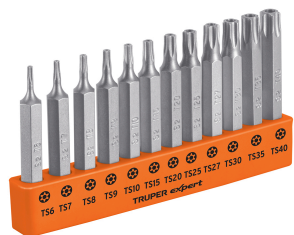

TRUPER *expert*

CÓDIGO: 101675 CLAVE: P12-2TS

Juego de 12 puntas torx combinadas c/seguro largo 2", EXPERT

- Fabricadas en acero S2, 2X más resistentes al desgaste que las de acero al cromo vanadio
- Maquinado para un ajuste preciso
- Ideal para taladro, desarmador eléctrico o manual
- Organizador plástico

Torx con seguro

Zanco

Certificaciones y garantías

Especificaciones

Contenido	12 puntas
Largo	2" (50 mm)
Zanco	1/4" (6.5 mm)
Empaque individual	Blíster
Inner	6
Master	72
Pallet	2592

Incluye

12 Puntas Torx con seguro (TS6, TS7, TS8, TS9, TS10, TS15, TS20, TS25, TS27, TS30, TS35 y TS40)

Inner

Medidas: Alto: 7.2 cm (2 3/4") Ancho: 14.8 cm (5 3/4") Largo: 14.5 cm (5 3/4")
Peso: 1.05 kg (2.31 lb)

Master

Medidas: Alto: 24.2 cm (9 1/2") Ancho: 31.5 cm (12 1/2") Largo: 31.6 cm (12 1/2")
Peso: 13.1 kg (28.88 lb)

EMPAQUE MASTER

Contiene: 12 inner (72 piezas)

Peso: 13.1 kg (28.88 lb)