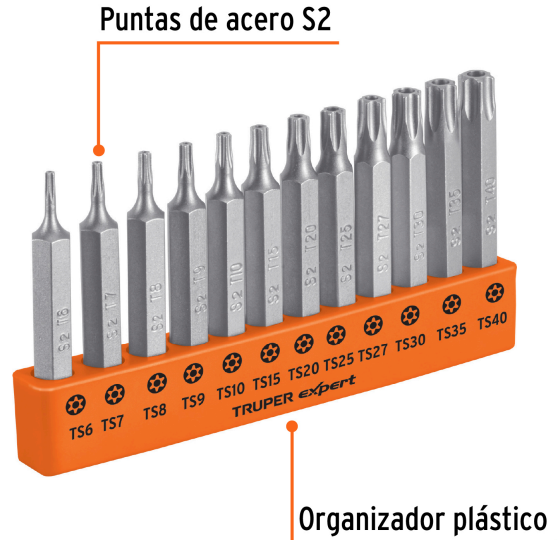

TRUPER *expert*

CÓDIGO: 101675 CLAVE: P12-2TS

Juego de 12 puntas torx combinadas c/seguro largo 2", EXPERT

- Fabricadas en acero S2, 2X más resistentes al desgaste que las de acero al cromo vanadio
- Maquinado para un ajuste preciso
- Ideal para taladro, desarmador eléctrico o manual
- Organizador plástico

Inner

Medidas: Alto: 7.2 cm (2 3/4") Ancho: 14.8 cm (5 3/4") Largo: 14.5 cm (5 3/4")
Peso: 1.05 kg (2.31 lb)

Master

Medidas: Alto: 24.2 cm (9 1/2") Ancho: 31.5 cm (12 1/2") Largo: 31.6 cm (12 1/2")
Peso: 13.1 kg (28.88 lb)

Imágenes complementarias

Torx con seguro

CONTENIDO	
TS6	TS20
TS7	TS25
TS8	TS27
TS9	TS30
TS10	TS35
TS15	TS40

EMPAQUE INDIVIDUAL

Imágenes complementarias

EMPAQUE INNER

Contiene: 6 piezas

Peso: 1.05 kg (2.31 lb)

EMPAQUE MASTER

Contiene: 12 inner (72 piezas)

Peso: 13.1 kg (28.88 lb)