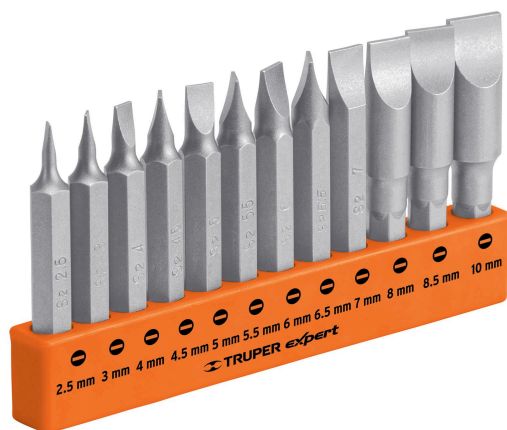

TRUPER *expert*

CÓDIGO: 101677 CLAVE: PUN-12PL2M

**Juego de 12 puntas planas mm combinadas largo 2",
EXPERT**

- Fabricadas en acero S2, 2X más resistentes al desgaste que las de acero al cromo vanadio
- Maquinado para un ajuste preciso
- Ideal para taladro, desarmador eléctrico o manual
- Organizador plástico

Plana

Zanco

**Certificaciones y garantías**

- Exceden la norma: ASME B107.600

**Especificaciones**

Contenido	12 puntas
Largo	2" (50 mm)
Zanco	1/4" (6.5 mm)
Empaque individual	Blíster
Inner	6
Máster	72
Pallet	2592

Incluye

12 Puntas planas (2.5mm, 3mm, 4mm, 4.5mm, 5mm, 5.5mm, 6mm, 6.5mm, 7mm, 8mm, 8.5mm y 10mm)

País de origen

Fabricado en China bajo las estrictas especificaciones de GRUPO TRUPER

Datos de Empaque (Medidas y pesos aproximados)

Empaque Individual	Medidas: Alto: 14 cm (5 1/2") Ancho: 1.1 cm (1/2") Largo: 13.6 cm (5 1/4") Peso: 0.18 kg (0.40 lb)
Inner	Medidas: Alto: 7.2 cm (2 3/4") Ancho: 14.8 cm (5 3/4") Largo: 14.8 cm (5 3/4") Peso: 1.13 kg (2.49 lb)
Master	Medidas: Alto: 24.2 cm (9 1/2") Ancho: 31.5 cm (12 1/2") Largo: 31.5 cm (12 1/2") Peso: 14.04 kg (30.95 lb)