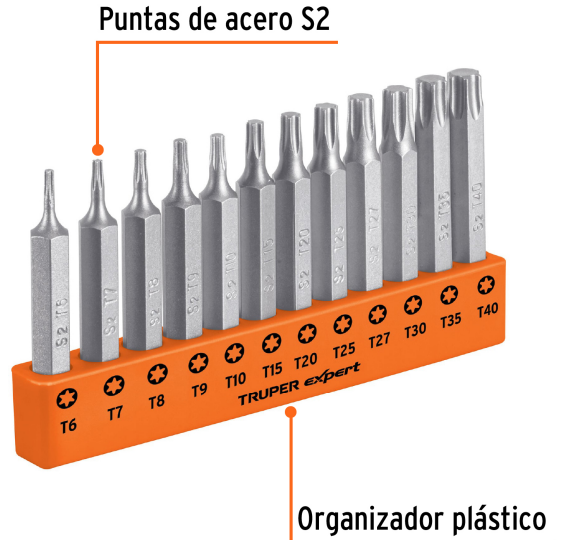

**Inner**

**Medidas:** Alto: 7.1 cm (2 3/4") Ancho: 14.7 cm (5 3/4") Largo: 14.7 cm (5 3/4")  
**Peso:** 1.06 kg (2.34 lb)

**Master**

**Medidas:** Alto: 23.8 cm (9 1/4") Ancho: 31.5 cm (12 1/2") Largo: 31.7 cm (12 1/2")  
**Peso:** 13.1 kg (28.88 lb)

**Imágenes complementarias**

CONTENIDO	
T6	T20
T7	T25
T8	T27
T9	T30
T10	T35
T15	T40

**EMPAQUE INDIVIDUAL**

## Imágenes complementarias

**EMPAQUE INNER**

Contiene: 6 piezas

Peso: 1.06 kg (2.34 lb)

**EMPAQUE MASTER**

Contiene: 12 inner (72 piezas)

Peso: 13.1 kg (28.88 lb)