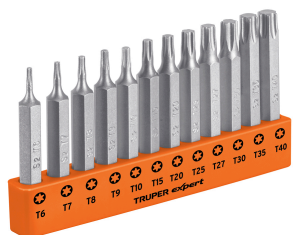

TRUPER *expert*

CÓDIGO: 101678 CLAVE: P12-2T

## Juego de 12 puntas torx combinadas largo 2", TRUPER EXPERT

- Fabricadas en acero S2, 2X más resistentes al desgaste que las de acero al cromo vanadio
- Maquinado para un ajuste preciso
- Ideal para taladro, desarmador eléctrico o manual
- Organizador plástico

### Especificaciones

Contenido	12 puntas
Largo	2" (50 mm)
Zanco	1/4" (6.5 mm)
Empaque individual	Blíster
Inner	6
Master	72
Pallet	3240