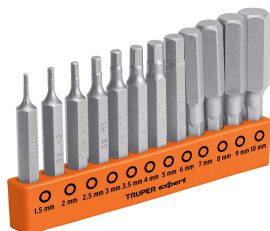

TRUPER *expert*

CÓDIGO: 101679 CLAVE: PUDE-12H2M

**Juego de 12 puntas hexagonales mm largo 2", EXPERT**

- Fabricadas en acero S2, 2X más resistentes al desgaste que las de acero al cromo vanadio
- Maquinado para un ajuste preciso
- Ideal para taladro, desarmador eléctrico o manual
- Organizador plástico

**Certificaciones y garantías****Especificaciones**

Contenido	12 puntas
Largo	2" (50 mm)
Zanco	1/4" (6.5 mm)
Empaque individual	Blíster
Inner	6
Máster	72
Pallet	2592

**Incluye**

12 Puntas hexagonales (1.5mm, 2mm, 2.5mm, 3mm, 3.5mm, 4mm, 5mm, 6mm, 7mm, 8mm, 9mm y 10mm)

**País de origen****Fabricado en China bajo las estrictas especificaciones de GRUPO TRUPER**

Datos de Empaque (Medidas y pesos aproximados)

Empaque Individual

Medidas: Alto: 14 cm (5 1/2") Ancho: 1.1 cm (1/2") Largo: 13.5 cm (5 1/4")  
 Peso: 0.2 kg (0.44 lb)

Inner

Medidas: Alto: 7.3 cm (2 3/4") Ancho: 14.8 cm (5 3/4") Largo: 14.6 cm (5 3/4")  
 Peso: 1.26 kg (2.78 lb)

Master

Medidas: Alto: 24 cm (9 1/2") Ancho: 31.5 cm (12 1/2") Largo: 31.5 cm (12 1/2")  
 Peso: 15.54 kg (34.26 lb)