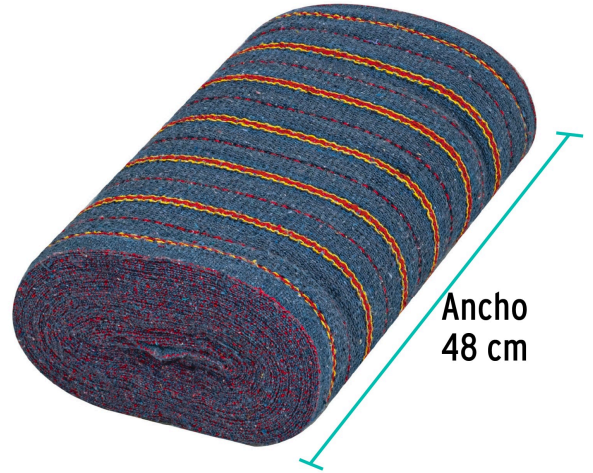

Klintek

CÓDIGO: 57102 CLAVE: JER-25GP

Rollo de 25 m de jerga plana gris, KLINTEK

- 85% algodón, 15% poliéster
- Orilla con remate
- Plana
- Ideal para limpieza en general

**Certificaciones y garantías**

- Garantizado contra defectos de fabricación o mano de obra. La garantía se puede hacer válida con cualquier distribuidor de TRUPER

Imágenes complementarias

Sarga ligera

85% algodón
15% poliéster

Rollo de 25 m

Ancho
48 cm

EMPAQUE INNER

Alto:
48 cm
(19")

Largo
27 cm
(10 1/2")

Contiene: 1 piezas

Peso: 3.65 kg (8 lb)

EMPAQUE MASTER

Alto:
108 cm
(42 1/2")

Largo:
52 cm
(20 1/2")

Ancho:
48 cm
(19")

Contiene: 20 inner (20 piezas)

Peso: 73 kg (161 lb)