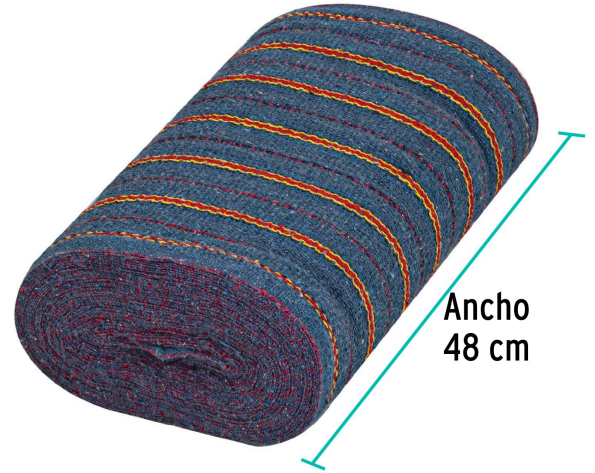

Klintek

CÓDIGO: 57102 CLAVE: JER-25GP

Rollo de 25 m de jerga plana gris, KLINTEK

- 85% algodón, 15% poliéster
- Orilla con remate
- Plana
- Ideal para limpieza en general

**Certificaciones y garantías**

- Garantizado contra defectos de fabricación o mano de obra. La garantía se puede hacer válida con cualquier distribuidor de TRUPER

Especificaciones

Ancho	48 cm
Color	Gris
Contenido del rollo	25 m
Empaque individual	Etiqueta
Inner	1
Máster	20
Pallet	80

País de origen**Fabricado en México bajo las estrictas especificaciones de GRUPO TRUPER**

Imágenes complementarias

Sarga ligera

85% algodón
15% poliéster

Rollo de 25 m

Ancho
48 cm

EMPAQUE INNER

Alto:
48 cm
(19")

Largo
27 cm
(10 1/2")

Contiene: 1 piezas

Peso: 3.65 kg (8 lb)

Imágenes complementarias

EMPAQUE MASTER

Alto:
108 cm
(42 1/2")

Largo:
52 cm
(20 1/2")

Ancho:
48 cm
(19")

Contiene: 20 inner (20 piezas)