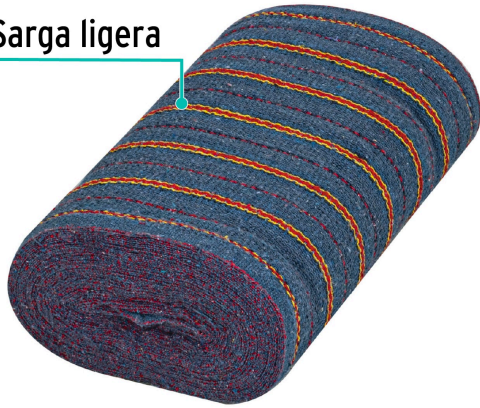

Klintek

CÓDIGO: 57102 CLAVE: JER-25GP

Rollo de 25 m de jerga plana gris, KLINTEK

- 85% algodón, 15% poliéster
- Orilla con remate
- Plana
- Ideal para limpieza en general

**Certificaciones y garantías**

- Garantizado contra defectos de fabricación o mano de obra. La garantía se puede hacer válida con cualquier distribuidor de TRUPER

Especificaciones

Ancho	48 cm
Color	Gris
Contenido del rollo	25 m
Empaque individual	Etiqueta
Inner	1
Master	20
Pallet	80

País de origen**Fabricado en México bajo las estrictas especificaciones de GRUPO TRUPER**

Imágenes complementarias

Sarga ligera

85% algodón
15% poliéster

Rollo de 25 m

Ancho
48 cm

EMPAQUE INNER

Alto:
48 cm
(19")

Largo
27 cm
(10 1/2")