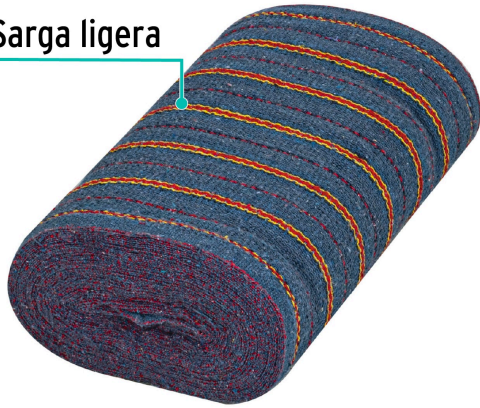

Klintek

CÓDIGO: 57102 CLAVE: JER-25GP

Rollo de 25 m de jerga plana gris, KLINTEK

- 85% algodón, 15% poliéster
- Orilla con remate
- Plana
- Ideal para limpieza en general

**Certificaciones y garantías**

- Garantizado contra defectos de fabricación o mano de obra. La garantía se puede hacer válida con cualquier distribuidor de TRUPER

Especificaciones

Ancho	48 cm
Color	Gris
Contenido del rollo	25 m
Empaque individual	Etiqueta
Inner	1
Máster	20
Pallet	80

País de origen**Fabricado en México bajo las estrictas especificaciones de GRUPO TRUPER**

Imágenes complementarias

Sarga ligera

85% algodón
15% poliéster

Rollo de 25 m

Ancho
48 cm

EMPAQUE INNER

Alto:
48 cm
(19")

Largo
27 cm
(10 1/2")

Contiene: 1 piezas

Peso: 3.65 kg (8 lb)

Imágenes complementarias

EMPAQUE MASTER

Alto:
108 cm
(42 1/2")

Largo:
52 cm
(20 1/2")

Ancho:
48 cm
(19")

Contiene: 20 inner (20 piezas)